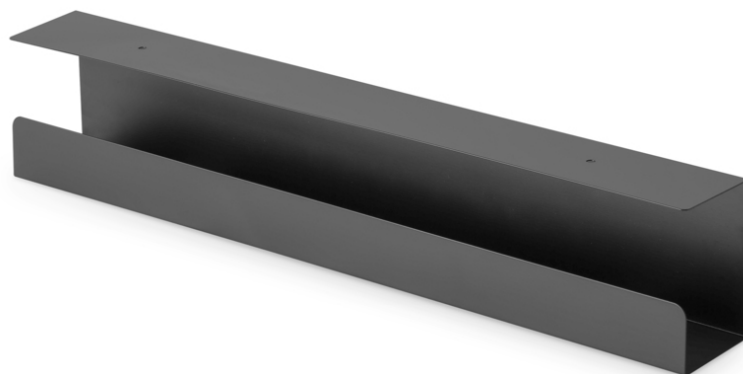

# DIGITUS Chemin de gestion de câbles

DA-90448  
EAN 4016032481867

### Rail de guidage pour câbles, sous table noir

"Le DA-90448 est une solution simple pour dissimuler les câbles / multiprises sous le bureau. Il a été conçu pour que la gestion de câbles reste discrète et simple. Le chemin peut être fixé aussi bien sur un bureau assis-debout que sur un bureau traditionnel. Un espace suffisant est créé pour les lignes électriques, les câbles réseau et les câbles informatiques. La gestion de câbles permet de déplacer le bureau assis-debout tout en évitant d'endommager le câblage. Son design sobre s'adapte parfaitement à un espace de travail clair et ouvert. □□"

### Offre de la place pour ranger les câbles et les blocs multiprises - pour un montage sous table sur mesure

- Design épuré : Cache les câbles et les lignes électriques pour conserver l'espace de travail dégagé

- Installation facile : Le montage par vis sous le bureau permet une installation rapide
- Accessoire parfait pour les bureaux réglables en hauteur – espace de travail bien rangé sans endommager le câblage
- Dimensions : 60 x 7,6 x 11,4 cm (l x P x H)
- Poids : 1,2 kg
- Couleur : Noir
- Matériau : Acier
- Surface : Thermolaquage
- Type de montage : Socle – plateau de bureau
- Style: Passage de câbles