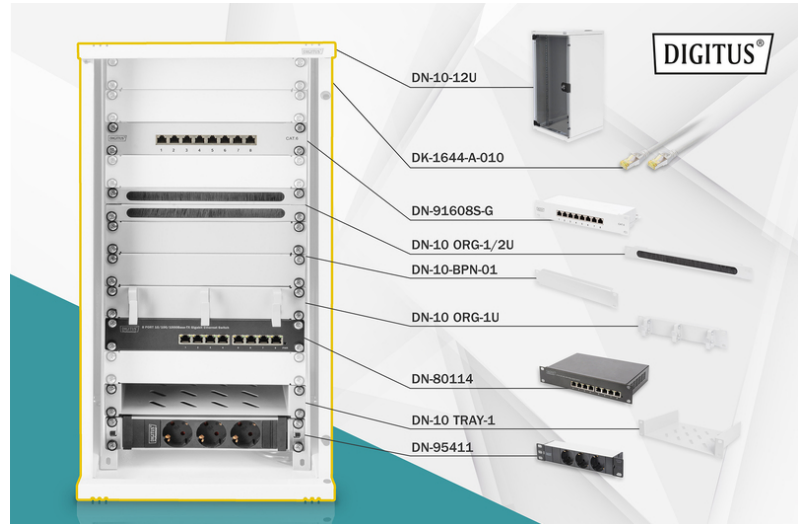

DIGITUS Pack réseau 254 mm (10") – 12U, 312 x 300 mm (l x P)

DN-10-SET-3
EAN 4016032477518

Pack réseau 10 pouces, boîtier mural 12U incl., gris et divers composants

Que ce soit pour les particuliers, les bureaux ou pour de la sous-distribution où l'espace est limité : Avec les solutions compactes de 254 mm (10"), vous installez votre réseau où vous le souhaitez. Les boîtiers muraux disponibles en trois unités de hauteur (6U, 9U, 12U) sont désormais accompagnés, grâce à ces kits réseau, de composants parfaitement adaptés les uns aux autres, afin de garantir un câblage informatique rapide et simple et prêt à l'emploi. L'armoire réseau ainsi que les composants correspondants (p. ex. commutateur, panneau de brassage, bloc multiprises, étagère, panneau de gestion des câbles, câbles de brassage, etc.) sont livrés dans un colis en carton compact.

Pack complet pour la construction d'un réseau compact de 254 mm (10"), avec armoire, tablette, multiprise, commutateur, panneau de brassage, câbles de brassage, panneau d'obturation et gestion de câbles

- Dimensions boîtier mural (H x l x P) : 592x 312 x 300 mm
- Multiprise avec 3 prises de courant de sécurité 250 VCA 50/60 Hz / 16 A / 4 000 W
- Multiprise avec câble de 2 m H05VV-F 35 1,5 mm² avec fiche de sécurité
- Le commutateur satisfait à toutes les normes de réseau IEEE 802.3, IEEE 802.3u, IEEE 802.3ab et IEEE 802.3x
- Panneau de brassage pour des domaines d'utilisation allant jusqu'à 250 MHz, 1GBase-T
- Installation du câble sur panneau de brassage via des barrettes LSA, avec détrompage couleur selon EIA/TIA 568 A&B