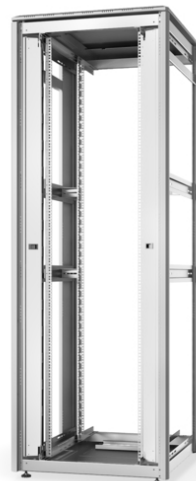

DIGITUS Armoire réseau de série Unique - 8 00 x1 000 mm (lxp)

DN-31132
EAN 4016032476825

Armoire réseau 47U, Unique, 2244 x 800 x 1000 mm cadre ouvert, gris

Les armoires réseau de la série Unique ont été conçues pour rendre le câblage réseau particulièrement facile et flexible. Des passe-câbles équipés de brosses dans le toit et la base (à partir de 26U et 800 mm de largeur d'armoire), au-dessus et en dessous de la porte arrière (à partir de 26U), ainsi qu'une entrée coulissante dans la base avec joint en caoutchouc mousse permettent une utilisation polyvalente dans les scénarios d'application les plus divers. Des chemins de câbles verticaux avec cache, installés à côté des rails profilés (à partir d'une largeur d'armoire de 800 mm), complètent le design. Un couvercle amovible séparé avec des fentes d'aération assure une meilleure circulation de l'air. Celui-ci repose sur un support spécial permettant d'accueillir facilement un module de ventilation. Deux paires de rails profilés galvanisés de 483 mm (19"), étiquetés avec des unités de hauteur lisibles dans les deux sens, sont installées à l'intérieur. Ils sont réglables en profondeur et sont reliés à des traverses de profondeur dans l'armoire. Chaque armoire a une construction robuste en acier d'une épaisseur allant jusqu'à 1,5 mm. La teinte est obtenue par thermolaquage en coloris gris (RAL 7035) et noir (RAL 9005). Des panneaux latéraux et des portes modulaires verrouillables et amovibles améliorent l'accessibilité. Il est possible de changer les charnières de côté. De plus, grâce à leur construction démontable, les armoires peuvent être entièrement démontées en cas de besoin.