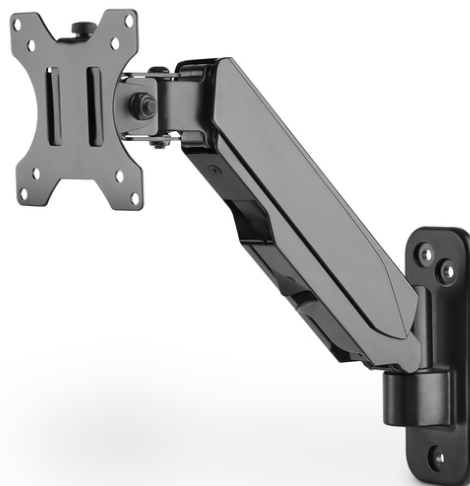

DIGITUS Support écran simple universel avec ressort à gaz, montage mural

DA-90396
EAN 4016032465133

Single ressort à gaz écran support mural 17-32 pouces, 8 kg (max.), noir

Le support mural pour écran universel de DIGITUS® peut recevoir un écran de 17 à 32 pouces. La fonction Quick-Release facilite en outre l'installation de l'écran. Le support VESA est simplement poussé dans le logement correspondant et fixé à l'aide d'une vis. Vous pouvez sans trop d'efforts adapter l'écran à vos besoins et vous pouvez l'orienter, l'incliner, le faire pivoter ou le faire tourner sur lui-même, par exemple pour les moniteurs en mode portrait. La prise en charge du ressort à gaz intégré facilite le réglage de la hauteur de l'écran. Prenez soin de vous et de votre santé en réglant l'écran de façon optimale en fonction de votre corps et de votre position assise. En outre, les câbles des écrans peuvent être posés proprement grâce aux guides de câbles fournis.

Le support mural vous offre la possibilité d'orienter au cas par cas des écrans de 17 à 32 pouces, avec la fonction Quick-Release.

- Pour des écrans plats et incurvés de 17 à 32 pouces
- Capacité de charge maximale : 8 kg
- Dimensions VESA : 75 x 75, 100 x 100
- Pivotement du support VESA : 180° (deux charnières pivotant chacune de 180°)

- Inclinaison du support VESA : 70°
- Rotation du support VESA : 360°
- Réglage maximal de la hauteur : 28 cm
- Ressort à gaz intégré pour un réglage de la hauteur en toute simplicité
- Gestion des câbles intégrée
- Avec fonction Quick-Release pour une installation en toute simplicité
- Matériau : Aluminium, plastique, acier
- Dimensions : L 30,7 x P 11,4 x H 30,1 cm
- Poids : 1,6 kg
- Couleur : Noir, mat
- Fixation VESA: 75 x 75 mm, 100 x 100 mm
- Nombre d'écrans: 1
- Poids de l'écran (max.): 8 kg
- Taille des écrans: jusqu'à 32"
- Type de montage: Montage mural