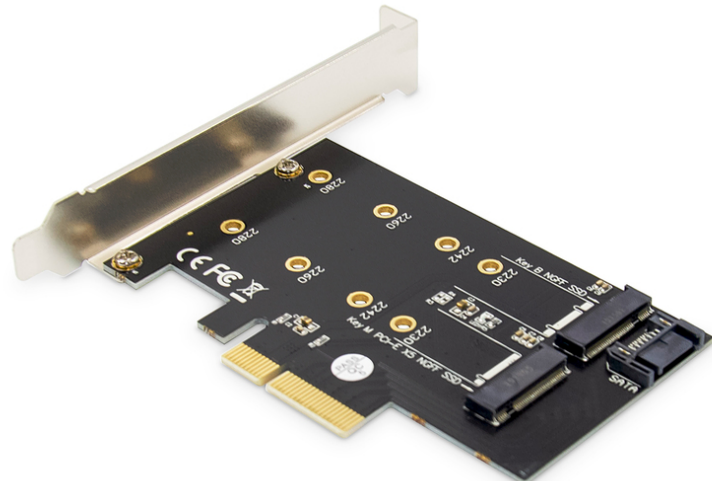

# DIGITUS Carte add-on M.2 NGFF / NVMe SSD PCI Express 3.0 (x4)

DS-33170  
EAN 4016032464419

### M.2 NGFF/NVMe SSD PCIeexpress Add-On card Prise en charge de B, M et B+M Key, taille 80, 60, 42 et 30 mm

Cette carte d'adaptation PCIe x4 convient aux supports de stockage M.2 / NGFF (NVMe) avec B, M, B+M Key et est compatible avec les dimensions 2230, 2242, 2260 et 2280. Concomitamment avec l'interface x4 et la norme PCIe 3.0, des transmissions de données allant jusqu'à 6 Gbits/s (32 GT/s) sont possibles. Les supports de stockage peuvent être connectés soit via l'interface SATA intégrée pour les SSD M.2 SATA, soit via l'interface PCIe pour les SSD NVMe PCIe. Mettez le turbo : avec la carte add-on multifonctionnelle M.2 PCIe 3.0 de DIGITUS®.

### Utilisez les cartes SSD M.2 NGFF/NVMe sur 4 emplacements PCIe sur la carte mère - B + M Key

- Carte d'adaptation pour emplacements PCIe x4/ x8/ x16
- Prise en charge de PCIe 3.0 (x4)
- Vitesse de transmission de données : jusqu'à 6 Gbit/s (32 GT/S)
- Prise en charge de NVMe Key B/M M.2 SSD, y compris 2230, 2242, 2260 et 2280

- Tailles du disque dur : 80, 60, 42 et 30 mm
- Prise en charge de M-Key M.2 SSD, B-Key et B+M Key M.2 SSD
- Type de bus : PCIe 3.0 (conforme avec les spécifications PCI Express rév. 3)
- SATA : 3.0 (conforme aux spécifications SATA rév. 3)
- Rétrocompatibilité avec cartes mères PCIe 2.0 et 1.0
- Alimentation électrique via interface PCIe (3,3 V)
- Systèmes d'exploitation pris en charge : Windows10/8/8.1/Server 2012 R2/Linux/Ubuntu
- Dimensions : 11,4 x 7 x 2 cm (l x P x H)
- Poids : 41,2 g