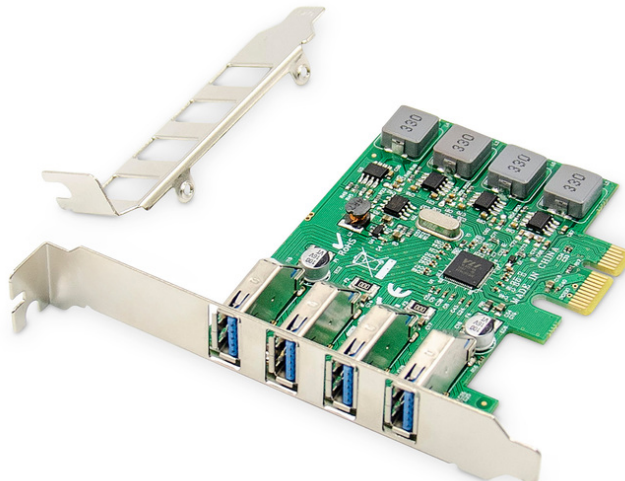

DIGITUS Carte add-on PCI Express 4 ports USB 3.0

DS-30226
EAN 4016032464396

USB PCI Express Add-On card USB3.0, 4 ports A/F, chipset : VL805, auto-alimentation

Ce Host-Controller USB 3.0 complet étend votre PC avec un emplacement PCIe pour quatre ports USB 3.0. L'alimentation électrique est fournie par le logement PCI Express et fournit un courant maximal de 3 000 mA pour chaque port USB. Profitez de vitesses de bus allant jusqu'à 5 Gbits/s grâce à l'USB SuperSpeed, rétrocompatibilité avec les anciens périphériques USB avec Hi-Speed, Full Speed et Low Speed. Raccordez des appareils USB tels qu'une imprimante, un scanner, une caméra ou un disque dur interne. Prise en charge de Hot-Plugging et Plug and Play : pas d'installation de pilote nécessaire. Profitez des transmissions de données SuperSpeed les plus rapides grâce à la carte PCIe USB 3.0 de DIGITUS® et copiez de grandes quantités de données le plus rapidement possible.

Étendez votre PC avec un emplacement PCIe pour 4 ports USB 3.0 (USB A) complets avec jusqu'à 3 000 mA

- Ports : 4 x USB A (USB 3.0)
- Vitesse de transmission USB : SuperSpeed (5 Gbits/s), Hi-Speed (480 Mbits/s), Full Speed (12 Mbits/s) et Low Speed (1,5 Mbits/s)
- Alimentation électrique : 5 V / 3 000 mA par port max.
- Chipset : VIA / VL805

- Pour les emplacements PCIe : x1/x4/x8/x16
- Pas de bloc d'alimentation externe nécessaire, alimentation électrique via logement PCIe
- Conforme aux spécifications de Universal Serial Bus 3.0 (rév.1), rétrocompatibilité vers 2.0
- Conforme aux spécifications de eXtensible Host Controller Interface 1.0
- Conforme aux spécifications PCI Express 2.0, rétrocompatibilité vers 1.0
- Prise en charge de la fonction USB Legacy
- Mode USB Attached SCSI Protocol (USAP)
- Plug and Play : pas de pilote nécessaire
- Systèmes d'exploitation pris en charge : Windows 10/8.1/8/7, Linux (32/64 bits)
- Dimensions : 10 x 12,1 x 2 cm (L x P x H)
- Poids : 60 g