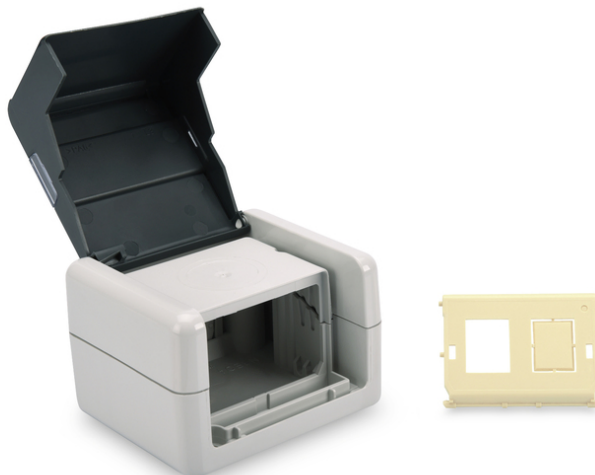

DIGITUS Ensemble de boîtier de raccordement de données avec couvercle rabattable, inclut l'insert de montage pour 2 modules Keystone, IP44

DN-93844-OD-2
EAN 4016032464105

Boîtier à montage en saillie IP44, montage apparent, Couvercle rabattable, avec entrée pour 2 modules Keystone

Le boîtier de raccordement de données IP44 pour module Keystone convainc par sa simplicité d'installation grâce à un montage à vis et une sortie verticale pour le circuit de données. Les connexions du module Keystone sont protégées par un couvercle rabattable. L'étiquette d'identification intégrée permet le marquage individuel. L'ensemble inclut un insert de montage (DN-93844-OD-1) pour module Keystone. Cet ensemble est adapté à une utilisation extérieure et un montage en saillie. Le boîtier est sans halogènes (LSZH) et fonctionne dans une plage de température allant de -20 ° à +70 °C (ABS, thermoplastique).

Ensemble composé d'un boîtier de raccordement de données (DN-93844-OD) et d'un insert pour 2 modules Keystone (DN-93844-OD-1)

- Configuration de l'entrée Keystone : Sortie 90 °

- Caractéristiques générales :
- Convient à un usage extérieur et industriel, IP44
- Couvercle rabattable intégré
- Étiquette d'identification en plastique
- Conception compatible avec les programmes d'interrupteurs courants du fabricant
- Caractéristiques techniques :
- Matériau du boîtier vide : Thermoplastique, ABS UL 94V-0
- Matériau du couvercle : Thermoplastique, ABS UL 94V-0
- Matériau de l'insert de montage : Thermoplastique, ABS UL 94V-0
- Caractéristiques physiques :
- Température de fonctionnement : -20°C à +70°C (ISO/CEI 11801, EN 50173-1, ANSI/TIA/EIA 568 C)