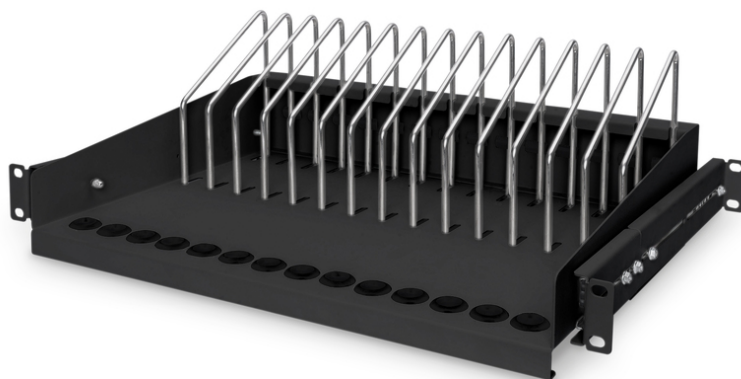

# DIGITUS Tablette télescopique pour tablettes, ordinateurs portables, smartphones

DN-97665  
EAN 4016032463085

**Tablette télescop. pour tablettes, ordinateurs portables, smartphones. 175 x 483 x 340 mm, noir (RAL 9005)**

Grâce à cette étagère spéciale, vous pouvez utiliser n'importe quelle armoire de 482,6 mm (19") du commerce pour ranger vos appareils portables comme les tablettes PC, les ordinateurs portables ou les smartphones. Les supports en acier robustes offrent de la place pour maximum 14 appareils. La façade avant comporte des passages de câbles, qui permettent de câbler les appareils de manière optimale, pour les raccorder à une source électrique pour la recharge par exemple. La partie inférieure est équipée d'un compartiment de rangement pour les surplus de câbles. Pour une utilisation conviviale, il est possible de tirer l'étagère vers l'avant à l'état monté, afin d'accéder rapidement et aisément aux composants raccordés. Sur le niveau 482,6 mm (19 «), un seule unité de hauteur (1HE) est nécessaire pour fixer l'étagère. La hauteur complète avec le support métallique est de 175 mm.

**La solution idéale pour ranger et charger vos appareils portables dans une armoire réseau ou serveur standard.**

- Montage 482,6 mm (19") sur 1HE (4,5HE requis pour une hauteur complète)
- Télescopique (profondeur si entièrement sortie : 620 mm)
- Tôble d'acier solide
- Profondeur utile maxi pour le logement d'appareils : 250 mm
- Profondeur requise entre les rails profilés pour le montage 4 points : 345 mm
- Montage 2 points possible (équerre de support arrière dévissable)
- Capacité de charge: 50 kg
- Couleur: noir, RAL 9005
- Type de montage: Extensible
- Unités: 1
- Convient aux profondeurs d'armoire de: all
- Facteur de forme en pouces (IEC 60297): 482,6 mm (19")