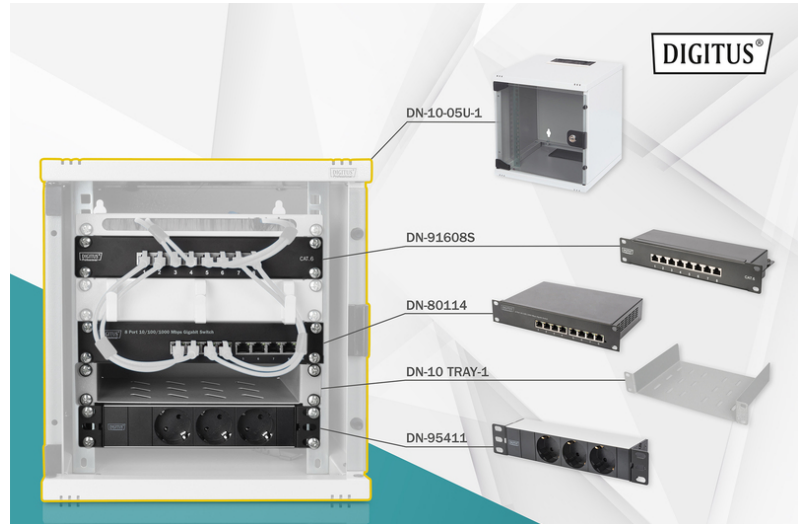

# DIGITUS Pack réseau de 254 mm (10")

**DN-10-SET-1**  
**EAN 4016032455363**

**Pack réseau 10 pouces, avec boîtier mural 5 U Tablette, PDU, commutateur 8 ports, panneau de brassage CAT 6**

Que ce soit pour les particuliers, les bureaux ou pour de la sous-distribution où l'espace est limité : Avec les solutions compactes de 254 mm (10"), vous installez votre réseau où vous le souhaitez. Les boîtiers muraux disponibles en trois unités de hauteur (6U, 9U, 12U) sont désormais accompagnés, grâce à ces kits réseau, de composants parfaitement adaptés les uns aux autres, afin de garantir un câblage informatique rapide et simple et prêt à l'emploi. L'armoire réseau ainsi que les composants correspondants (p. ex. commutateur, panneau de brassage, bloc multiprises, étagère, panneau de gestion des câbles, câbles de brassage, etc.) sont livrés dans un colis en carton compact.

**Pack complet pour la construction d'un réseau compact de 254 mm (10"), avec armoire, tablette, multiprise, commutateur, panneau de brassage**

- Dimensions boîtier mural (H x l x P) : 330 x 312 x 100 mm
- Multiprise avec 3 prises de courant de sécurité 250 VCA 50/60 Hz / 16 A / 4 000 W
- Multiprise avec câble de 2 m H05VV-F 35 1,5 mm<sup>2</sup> avec fiche de sécurité

- Le commutateur satisfait à toutes les normes de réseau IEEE 802.3, IEEE 802.3u, IEEE 802.3ab et IEEE 802.3x
- Panneau de brassage pour des domaines d'utilisation allant jusqu'à 250 MHz, 1GBase-T
- Installation du câble sur panneau de brassage via des barrettes LSA, avec détrompage couleur selon EIA/TIA 568 A&B
- Capacité de charge: 30 kg
- Couleur: gris clair, RAL 7035
- Largeur: 312 mm
- Panneau avant: Porte vitrée, un battant
- Panneaux latéraux: 2 côtés
- Profondeur: 300 mm
- Type d'armoire: Armoire murale
- Unités: 6
- Indice de protection IP: IP20
- Montage: Oui