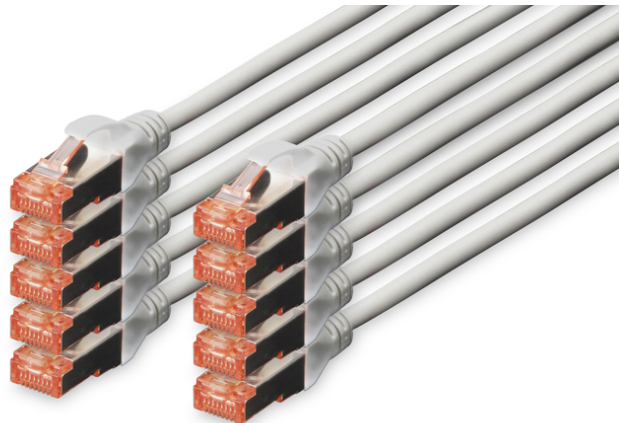

DIGITUS Câble de liaison CAT 6 S/FTP

DK-1644-050-10
EAN 4016032441472

CAT 6 S-FTP patch cord, Cu, LSZH AWG 27/7, length 5 m, 10 pieces, color grey

Les câbles à paires, classe E, catégorie 6 DIGITUS® sont fabriqués et testés conformément à la norme CAT 6 ISO/IEC 11801 et DIN EN 50173 Standard. Ils permettent de garantir que l'installation de câbles est conforme à la spécification de canal ISO et EN, et offrent une performance excellente au câblage CAT 6 DIGITUS®. La performance a été testée jusqu'à 250 MHz, y compris les caractéristiques de performance à l'instar de la paradiaphonie (« NEXT »). Les câbles à paires DIGITUS® ont été spécialement conçus pour répondre aux besoins dans les différents domaines d'application de manière intégrale. Chaque câble est doté d'un manchon de protection anti-pli injecté avec décharge de traction. Par ailleurs, le manchon de protection dispose d'un levier à cran qui empêche l'enchevêtrement de câbles et protège en même temps le décrochage du levier à cran du connecteur. La coloration rouge des connecteurs permet une identification simple de la catégorie 6.

Un débit et une qualité de connexion excellents pour votre réseau.

- Connecteur 2x RJ45 (8P8C)
- Protecteurs de contact avec protection anti-courbure, dispositif de décharge de traction et protection de levier à cran
- Longueur sur l'embout
- Conducteur intérieur : Cuivre (Cu)
- 10 pièces
- Configuration: 1:1
- Connecteur 1: Connecteur modulaire RJ45 (8/8)
- Connecteur 2: Connecteur modulaire RJ45 (8/8)
- Catégorie: Cat. 6
- Blindage: S-FTP, blindage par feuillard et par tresse
- Longueur: 5 m
- Couleur: gris
- Gaine: LSOH
- Structure: 4x 2 AWG 27/7, paires torsadées
- Version Slim: Non