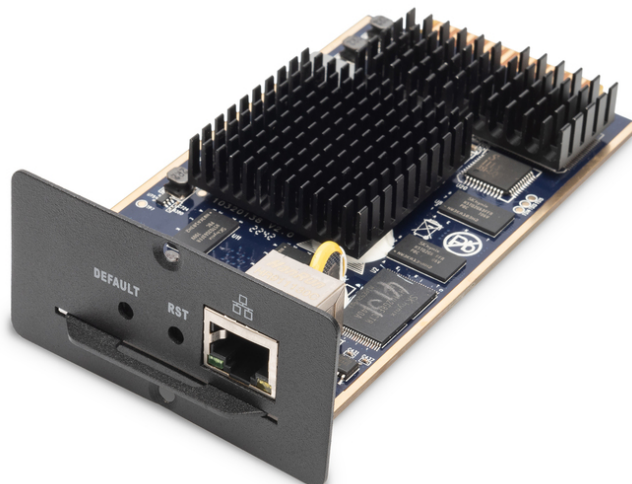

DIGITUS Module de fonction IP DIGITUS® pour commutateurs KVM

DS-51000-1
EAN 4016032430018

IP function module for KVM switches for DS-23200-2, DS-23300-3, remote control

Les modules IP DIGITUS® sont parfaits pour l'utilisation des commutateurs KVM dans les petites salles de serveurs de taille moyenne, où l'accès de l'administrateur doit être garanti à tout moment et partout. Ils offrent un accès direct à l'ordinateur connecté via un commutateur KVM grâce à une connexion Internet existante.

Accès distant via LAN, WAN ou Internet

- Commutateurs KVM (clavier, vidéo et souris) à distance avec accès via IP

- Accès distant via LAN, WAN ou Internet
- Contrôle total sous tous les systèmes d'exploitation, dans les réglages BIOS, pendant le démarrage ou en cas d'écrans bleus
- Commutateur de sélection de port distant
- Télémaintenance par interface internet
- Cryptage DES de toutes les données transmises
- Accès IP via LAN 10/100/1 000 Mbit/s