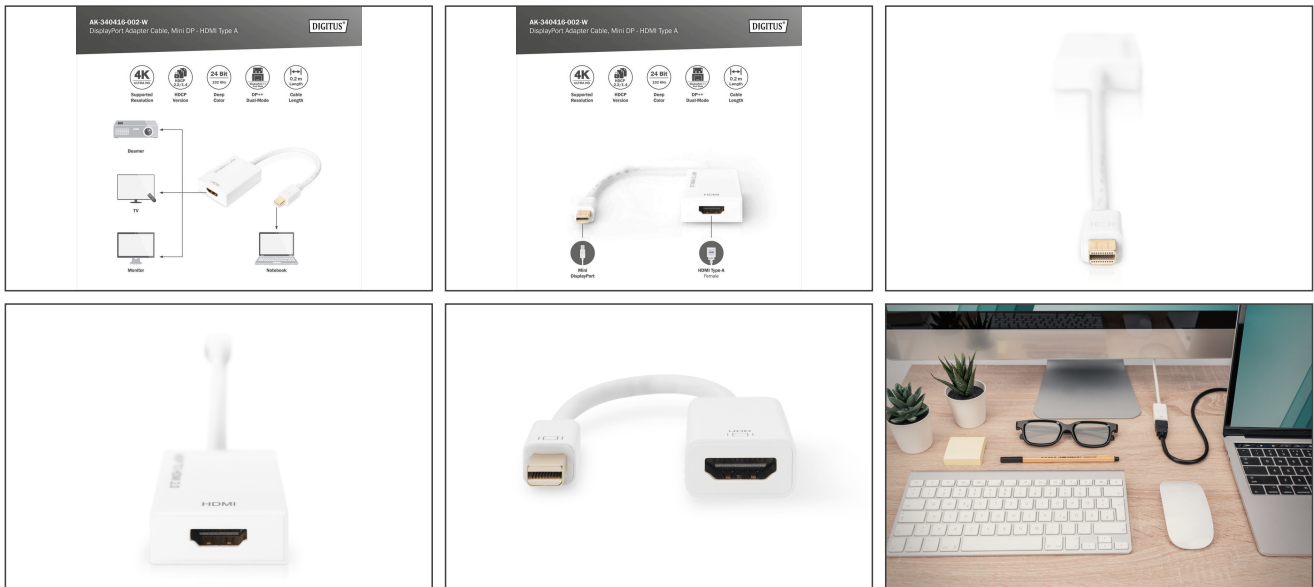

More images:

Safety notes

- Lors du branchement et du débranchement, saisissez le câble exclusivement par la fiche et ne tirez pas directement sur le câble.
- Les câbles ne doivent pas être pliés brusquement ou à des angles serrés, car cela peut endommager les fils internes et entraîner des pannes.
- Veillez à ce que les câbles ne soient pas soumis à une traction, car cela pourrait endommager l'isolation et les fils à l'intérieur du câble.
- Veillez à ce que les câbles ne soient pas placés dans des zones où ils peuvent facilement être endommagés mécaniquement.
- Les câbles ne doivent pas être utilisés dans des environnements où les températures sont extrêmement élevées ou très basses. Veillez à respecter les indications du produit concernant la température maximale de fonctionnement du câble.
- Vérifiez régulièrement que les câbles ne présentent pas de dommages visibles tels que des fissures, des plis ou des signes d'usure. Les câbles défectueux doivent être remplacés immédiatement afin d'éviter
- les pannes, les courts-circuits ou même les électrocutions.

EU responsible person

EU based economic operator ensuring the product complies with the required regulations.

ASSMANN Electronic GmbH
Auf dem Schüffel 3
Lüdenscheid, Germany
<https://www.assmann.com>
info@assmann.com