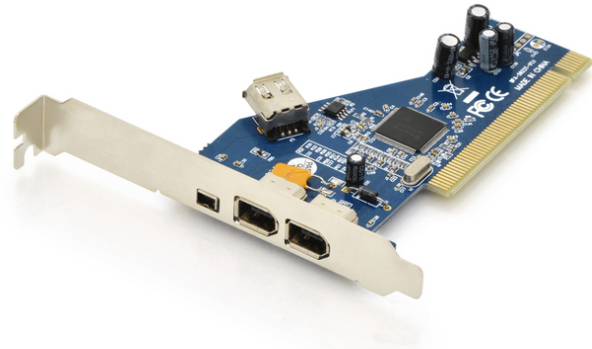

# DIGITUS Carte d'extension PCI Firewire A

DS-33203-2  
 EAN 4016032426066

**IEEE 1394a PCI Add-On Card 2x6-Pin+1x4-Pin Extern, 1x6-Pin Intern, TSB43AB23**

Augmente les possibilités de connexion d'un PC de quatre ports FireWire-A. Connexion facile, par ex. de caméscopes ou de boîtiers externes à votre ordinateur.

**Installation facile, performances maximales**

- Quatre ports IEEE1394a (FireWire) pour des connexions E/S à grande vitesse
- Conforme à IEEE 1394-1995, 1394a (rév. 1.1) et à la spécification d'interfaces OHCI 1.0

- Permet des taux de transfert de données allant jusqu'à 100, 200 et 400 Mbit/s
- Chipset: TI TSB43AB23
- La fonction de connexion à chaud permet la connexion et la déconnexion des appareils en cours de fonctionnement
- Température de fonctionnement : 0 °C à 85 °C
- Hygrométrie de fonctionnement : 25 % à 65 % HR (sans condensation)
- Compatibilité avec Windows 10, 8, 7, Vista et XP