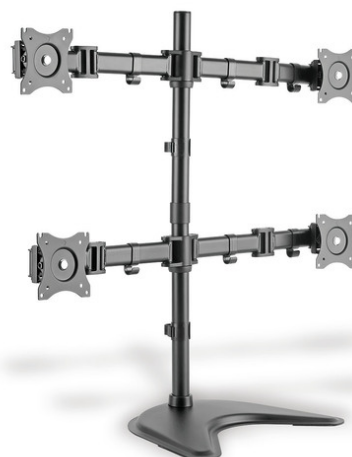

DIGITUS Support quadruple écran universel avec support/pince de montage

DA-90364
EAN 4016032425625

Quad Monitor Desk Stand/Clamp Mount, black 15-27", max. load 4x8Kg, VESA max. 100x100

Support d'écran Universel pour un alignement parfait de 4 écrans maximum sur votre poste de travail avec possibilité d'inclinaison et de pivotement horizontaux et verticaux aisés. Adaptez tout simplement la visibilité à vos exigences. Grâce au micro-réglage des têtes individuelles, vous pouvez également régler les quatre grands écrans de manière aisée. Le support d'écran universel permet le montage d'écrans LED, LCD de toutes les marques. Il vous suffit de prendre en compte la taille VESA, ainsi que le poids de vos écrans afin de choisir un support approprié.

Support quadruple écran universel avec pince/pied de support allant jusqu'à 69 cm (27 po)

- Approprié pour les distances standard VESA 75 x 75, 100 x 100 mm
- Pour écrans allant jusqu'à 69 cm (27 po) et 8 kg de poids maximal

- Réglage en hauteur de 15mm séparé pour un alignement parfait de vos écrans
- Angle d'inclinaison vertical librement paramétrable jusqu'à 45 °
- Pivotement libre à 90°
- Rotatif à 360 °
- Poids : 9 kg
- Dimensions : 726 × 818 × 316 mm
- Fixation VESA: 75 x 75 mm, 100 x 100 mm
- Nombre d'écrans: 4
- Poids de l'écran (max.): 8 kg
- Taille des écrans: jusqu'à 27"
- Type de montage: Pince de fixation