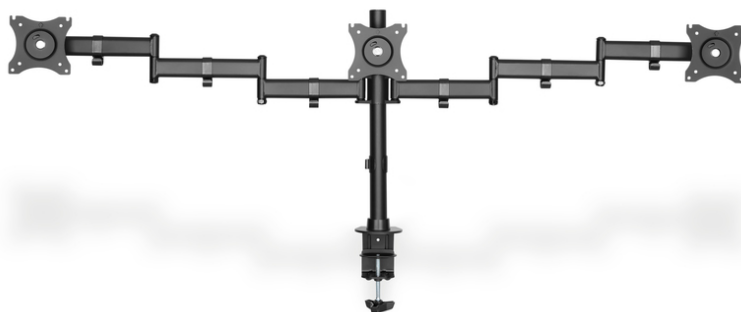

DIGITUS Support triple écran avec pince de fixation

DA-90362
EAN 4016032425007

Triple Monitor Desk Clamp Mount, 15-27", black max. load 3x8Kg, VESA max. 100x100

Support d'écran universel pour une installation souple de vos écrans sur votre lieu de travail avec possibilité d'inclinaison et de pivotement horizontaux et verticaux aisés. Adaptez tout simplement la visibilité à vos exigences. Le support d'écran universel permet le montage d'écrans LED, LCD de toutes les marques. Il vous suffit de prendre en compte la taille VESA, ainsi que le poids de vos écrans afin de choisir un support approprié.

Support triple écran universel avec pince de fixation allant jusqu'à 69 cm (27 po)

- Approprié pour les distances standard VESA 75 x 75, 100 x 100 mm
- Pour plateaux de bureau jusqu'à 7,5 cm
- Pour les écrans allant jusqu'à 69 cm (27 po)
- Charge maximale : 8 kg par bras

- Réglage en hauteur de 15mm séparé pour un alignement parfait de vos écrans
- Angle d'inclinaison vertical librement paramétrable jusqu'à 45 °
- Rotatif à 360 °
- Poids : 6,4 kg
- Dimensions : 1448 x 550 x 120 mm
- Fixation VESA: 75 x 75 mm, 100 x 100 mm
- Nombre d'écrans: 3
- Poids de l'écran (max.): 8 kg
- Taille des écrans: jusqu'à 27"
- Type de montage: Pince de fixation