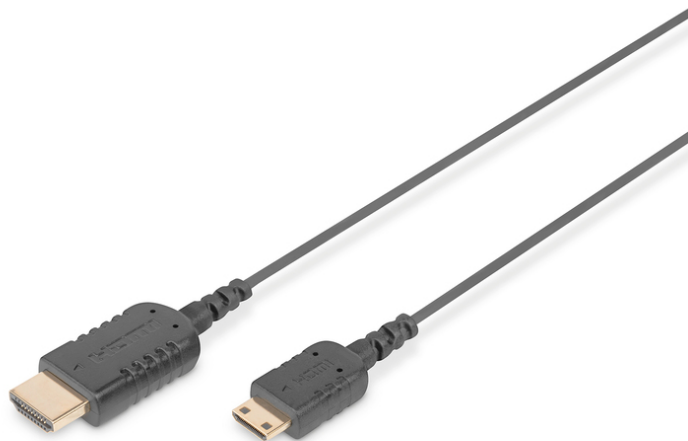

DIGITUS Câble de branchement HDMI à haut débit de type C vers A, HighFlex

DB-330121-020-S
EAN 4016032391326

HDMI High Speed con. cable, type C - A, HighFlex M/M, 2.0m, 4K Ultra HD@30Hz, active, CE, gold, bl

Ce câble HD, adapté à la 3D, sert à la connexion d'appareils audio-vidéo ayant une interface HDMI de type C, comme par exemple des ordinateurs portables, un téléviseur, un écran, un ordinateur de bureau etc.

Extrêmement flexible, encombrement extrêmement réduit, idéal pour les voyages

- Prise en charge 4K/2K à 30Hz
- Prise en charge 3D
- Prend en charge la technologie ARC (Audio Return Channel)
- Prend en charge la fonctionnalité CEC (Consumer Electronic Control)

- AWG: 30
- Connecteur 1: Connecteur HDMI Type C (Mini)
- Connecteur 2: Connecteur HDMI Type A
- Connecteur Surface: plaqué or
- Couleur du câble: noir
- Couleur du connecteur: noir
- Matériau du conducteur: Cu
- Norme HDMI: High Speed HDMI
- Norme HDTV: Ultra HD 4K
- Protection de contact: moulé
- Longueur: 2 m
- AOC - Câble Optique Actif: Non
- Blindage: Double blindage