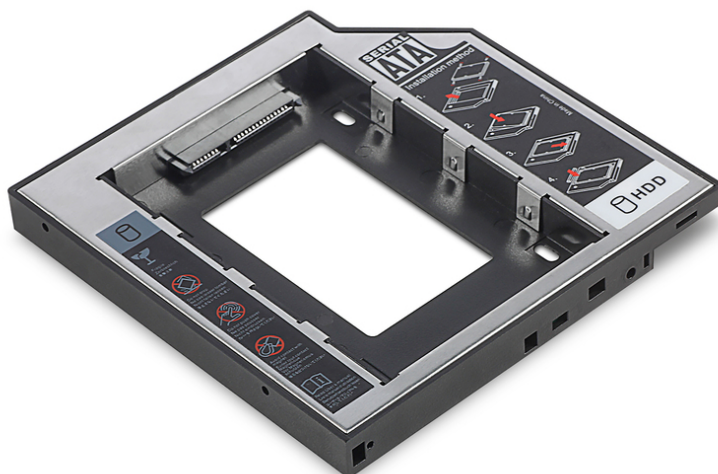

DIGITUS Boîtier de raccordement SSD/HDD pour baie de disque CD/DVD/Blu-ray, SATA sur SATA III, hauteur de construction 12,7 mm

DA-71109
EAN 4016032390183

2ème SSD/HDD Caddy SATA vers SATA III Prend en charge SSD/HDD 2,5 avec SATA I-III,

Le cadre de montage SSD/HDD DIGITUS® pour baie de disque CD/DVD/Blu-ray est la solution parfaite pour équiper votre ordinateur portable. Grâce à ce cadre, vous pouvez remplacer le lecteur optique (CD/DVD/Blu-ray) par un disque dur. Équipez le cadre avec le couvercle du lecteur d'origine et l'échange sera imperceptible de l'extérieur. Le cadre de montage mesure 12,7 mm de hauteur et est conçu pour des disques SSD et HDD SATA 2,5". Le cadre de montage SSD/HDD DIGITUS® pour baie de disque CD/DVD/Blu-ray peut être utilisé pour presque toutes les baies de disques optiques avec interface SATA. Il sert à étendre la mémoire par l'ajout d'un disque dur/SSD et permet un accès plus rapide aux données qui s'y trouvent.

La solution parfaite pour un équipement simple de la mémoire de votre ordinateur portable.

- Cadre de montage pour disques dur (HDD) et SSD SATA 2,5"
- Adapté pour presque toutes les baies de disques SATA d'une hauteur de construction de 12,7 mm

- Le support de panneau universel permet une adaptation individuelle, optique
- Le cadre est composé d'aluminium pour une meilleure dissipation thermique
- Tournevis inclus dans la livraison pour un montage facile
- Dimensions : 129 x 128 x 12,7 mm
- Compatible avec Windows 10, 8.1, 8, 7, Vista, XP et Linux
- Compatible avec SATA, SATA II et SATA III
- Vitesse de transfert de données de jusqu'à 6 Gbps
- Compatible par exemple avec les nouveaux modèles de HP, DELL, ACER, BenQ, Asus, Lenovo, Great Wall
- PIN de diagnostic fabricant, le commutateur DIP peut être modifié en fonction du réglage du fabricant