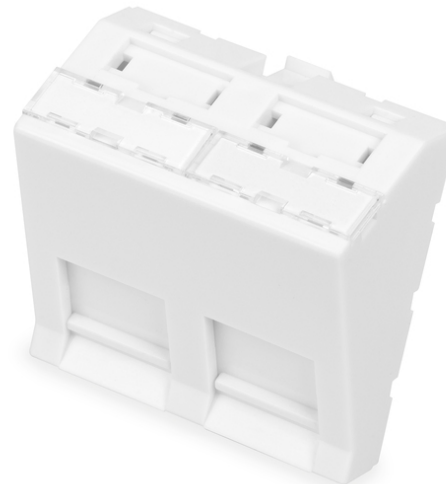

# DIGITUS Plaque frontale, 2 ports, 45 x 45 mm, coudée, pour cadre DN-93802-5-SH

DN-93802-7-SH  
EAN 4016032389972

### Plaque frontale DIGITUS 45x45 mm, 2 ports, coudée pour DN-93802-5-SH, RAL 9003

La plaque frontale de 45 x 45 mm peut être utilisée dans différents cadres / panneaux avant. Le pack est adapté pour accueillir deux modules Keystone du secteur du cuivre tels que le module Keystone CAT 6A DN-93617 de DIGITUS® ou les modules Keystone avec ports USB ou audio. Les volets de protection coulissants protègent les modules Keystone intégrés de la poussière et de la saleté. Les étiquettes d'identification intégrées avec fenêtres transparentes servent à identifier les raccordements. De plus, 4 symboles en plastique bleu sont inclus dans la livraison et peuvent, selon l'application, être placés sous l'étiquette d'identification correspondante. Idéal pour l'utilisation de toutes sortes d'applications réseau à la maison comme au bureau.

### Convient aux modules Keystone du secteur du cuivre et du multimédia

- Étiquettes d'identification intégrées
- Couvracles anti-poussière, coulissants
- 4 x symboles à insérer sous l'étiquette d'identification (CAT6, CAT6A, téléphone, ordinateur)
- Matériau : ABS et PC
- Dimensions : 45 x 45 x 38,6 mm (H x L x P)
- Hauteur de montage : 25,6 mm (à partir du cadre / coudé à 30°)
- Couleur : Blanc de sécurité (RAL 9003)

### Package contents

- Plaque frontale, 2 ports, 45 x 45 mm, coudée, pour cadre DN-93802-5-SH
- 4 x symboles à insérer sous l'étiquette d'identification (CAT 6, CAT 6A, téléphone, ordinateur)

Logistics						
	Number (pcs)	Weight (kg)	Depth (cm)	Width (cm)	Height (cm)	cm <sup>3</sup>
Packaging Unit Carton	200	6.00	31.00	47.00	48.00	69,936.00
Packaging Unit Inside	50	1.50	14.00	22.00	22.00	6,776.00
Packaging Unit Single	1	0.03	4.00	4.00	3.00	48.00
Net single without Packaging	1	0.00	0.00	0.00	0.00	0.00