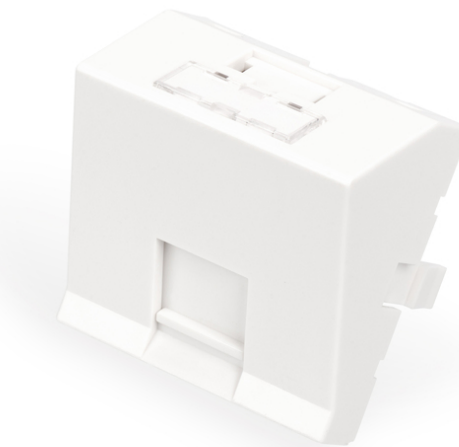

DIGITUS Plaque frontale, 1 port, 45 x 45 mm, coudée, pour cadre DN-93802-5-SH

DN-93802-6-SH
EAN 4016032389965

Plaque frontale, 45x45 mm, 1 port, coudée pour DN-93802-5-SH, RAL 9003

La plaque frontale de 45 x 45 mm peut être utilisée dans différents cadres / panneaux avant. Le coffret est adapté pour accueillir les modules Keystone du secteur du cuivre tels que le module Keystone CAT 6A DN-93617 de DIGITUS® ou les modules Keystone avec ports USB ou audio. Le volet de protection coulissant protège les modules Keystone intégrés de la poussière et de la saleté. L'étiquette d'identification intégrée avec fenêtre transparente sert à identifier le raccordement. De plus, 4 symboles en plastique bleu sont inclus dans la livraison et peuvent, selon l'application, être placés sous l'étiquette d'identification. Idéal pour l'utilisation de toutes sortes d'applications réseau à la maison comme au bureau.

Convient aux modules Keystone du secteur du cuivre et du multimédia

- Étiquette d'identification intégrée
- Couvercle anti-poussière, coulissant
- 4 x symboles à insérer sous l'étiquette d'identification (CAT6, CAT6A, téléphone, ordinateur)
- Matériau : ABS et PC
- Dimensions : 45 x 45 x 38,6 mm (H x L x P)
- Hauteur de montage : 25,6 mm (à partir du cadre / coudé à 30°)
- Couleur : Blanc de sécurité (RAL 9003)

Package contents

- Plaque frontale, 1 port, 45 x 45 mm, coudée, pour cadre DN-93802-5-SH
- 4 x symboles (CAT 6, CAT 6A, téléphone, ordinateur)

Logistics						
	Number (pcs)	Weight (kg)	Depth (cm)	Width (cm)	Height (cm)	cm³
Packaging Unit Carton	400	5.52	31.00	47.00	48.00	69,936.00
Packaging Unit Inside	50	0.69	14.00	22.00	22.00	6,776.00
Packaging Unit Single	1	0.01	4.00	4.00	3.00	48.00
Net single without Packaging	1	0.00	0.00	0.00	0.00	0.00