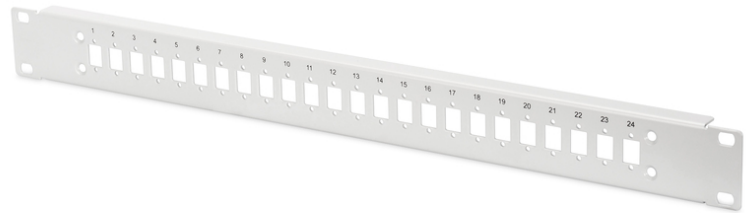

DIGITUS Plaque frontale en acier pour 24 coupleurs LC/DX

DN-96207-AL
 EAN 4016032385325

FO front panel, 1U, 24x LC DX, fixed grey (RAL 7035), for -AL and -F boxes

Plaque frontale en acier pour 24 coupleurs LC/DX (numéro d'article du boîtier : DN-96200-AL)

- Convient au boîtier d'épissure DN-96200

Logistics						
	Number (pcs)	Weight (kg)	Depth (cm)	Width (cm)	Height (cm)	cm ³
Packaging Unit Carton	100	27.00	53.00	33.00	19.00	33,231.00
Packaging Unit Inside	1	0.27	0.00	0.00	0.00	0.00
Packaging Unit Single	1	0.27	5.50	49.00	2.50	673.75
Net single without Packaging	1	0.00	0.00	0.00	0.00	0.00