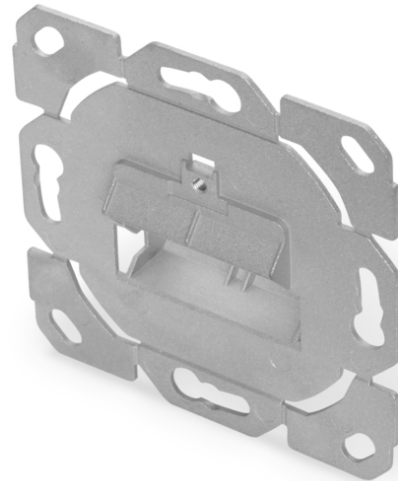

# DIGITUS Plaque frontale pour modules Keystone

DN-93831-1  
EAN 4016032384137

### Face Plate w/o central plate, w/o frame, design compatible

La prise de connexion DIGITUS® convient à l'installation du module Keystone DN-93615, DN-93617 & DN-93619 DIGITUS®. Les clapets anti-poussière intégrés assurent une protection optimale. La sortie oblique pour la connexion module est verticale à 45 °. La prise de connexion est entièrement design compatible avec tous les programmes d'interrupteurs courants.

### Design compatible to current switch ranges of switch manufacturers

- Prise de connexion avec sortie oblique pour l'ouverture de modules Keystone
- Le raccordement du module de 45 ° est vertical
- Compatible avec le module « DN-93617 » Keystone CAT 6A DIGITUS®
- Design compatible avec les programmes d'interrupteurs courants