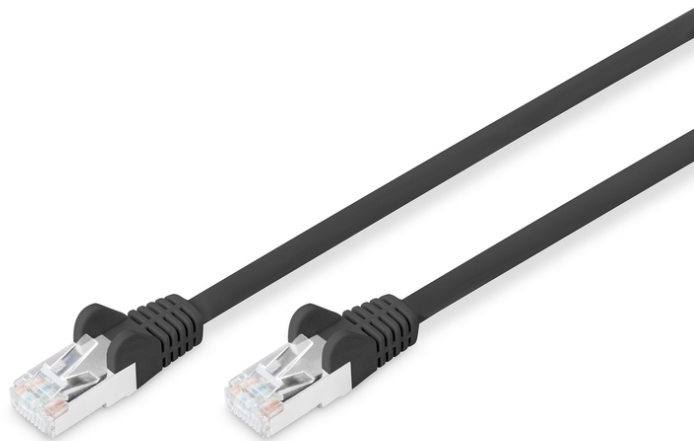

DIGITUS Câble de liaison CAT 6 S-FTP

DB-160144-010-S
EAN 4016032384038

Patch Cord, CAT6, RJ45 M/M, 1.0m, S-FTP, AWG 27/7, LSZH, bi

Les câbles à paires, classe E, catégorie 6 DIGITUS® sont fabriqués et testés conformément à la norme CAT 6 ISO/IEC 11801 et DIN EN 50173 Standard. Ils permettent de garantir que l'installation de câbles est conforme à la spécification de canal ISO et EN, et offrent une performance excellente au câblage CAT 6 DIGITUS®. La performance a été testée jusqu'à 250 MHz, y compris les caractéristiques de performance à l'instar de la paradiaphonie (« NEXT »). Les câbles à paires DIGITUS® ont été spécialement conçus pour répondre aux besoins dans les différents domaines d'application de manière intégrale. Chaque câble est doté d'un manchon de protection anti-pli injecté avec décharge de traction. Par ailleurs, le manchon de protection dispose d'un levier à cran qui empêche l'enchevêtrement de câbles et protège en même temps le décrochage du levier à cran du connecteur. Ce câble réseau sert notamment à la liaison dans des armoires de réseau. Il permet également le câblage des installations DSL.

- Branchements de couleur: noir
- Protecteur de contact: Plastique
- Gamme: Câbles à paires torsadées
- Longueur: 1 m
- Branchement 1: Connecteur modulaire RJ45 (8/8)
- Branchement 2: Connecteur modulaire RJ45 (8/8)
- Catégorie: CAT 6
- Blindage: S-FTP, paires en feuilles de métal, blindées
- Structure des câbles: Paire de fils câblés, 4 x 2 AWG 27/7
- Matériel conducteur: Cu
- Assortiment: Jarretière (paires torsadées)
- Connecteur 1: Connecteur modulaire RJ45 (8/8)
- Connecteur 2: Connecteur modulaire RJ45 (8/8)
- Couleur du câble: noir
- Couleur du connecteur: noir
- Matériau du conducteur: Cu
- Protection de contact: plastique
- Catégorie: Cat. 6
- Blindage: S-FTP, blindage par feuillard et par tresse
- Longueur: 1 m
- Structure: 4x 2 AWG 27/7, paires torsadées