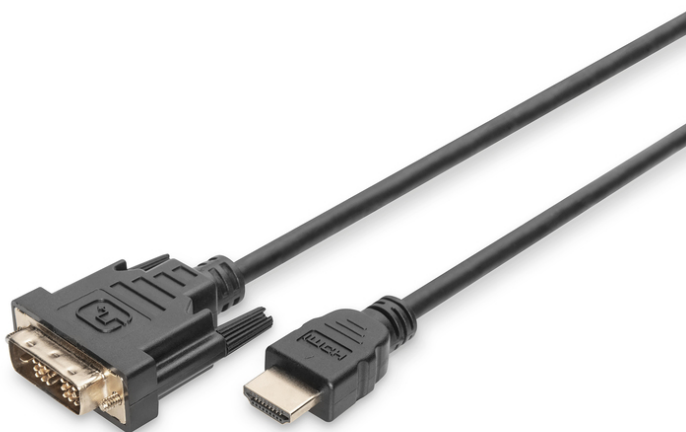

DIGITUS Câble adaptateur / convertisseur, HDMI vers DVI-D

DB-330300-030-S
EAN 4016032383390

Câble adaptateur HDMI, type A - DVI 18+1 M/M, 3,0 m, Full HD,

Le câble convertisseur HDMI de DIGITUS® permet de connecter des sources de signaux HDMI avec des moniteurs, des écrans ou d'autres dispositifs d'affichage disposant d'une interface DVI. Cela signifie que vous pouvez continuer à utiliser les écrans existants avec des connexions DVI sans avoir à vous procurer une nouvelle technologie. Connectez la technologie HDMI aux dispositifs d'affichage DVI existants. Les résolutions Full HD avec des taux de rafraîchissement allant jusqu'à 60 Hz sont prises en charge.

Cet adaptateur convertit les signaux vidéo HDMI sur une interface DVI

- AWG: 30
- Connecteur 1: Connecteur HDMI Type A

- Connecteur 2: Connecteur DVI-D (18 + 1)
- Connecteur Surface: plaqué or
- Couleur du câble: noir
- Norme HDMI: High Speed HDMI
- Norme HDTV: Full HD
- Protection de contact: moulé
- Résolution max. HDTV: 1920 x 1080 Pixel, 60 Hz
- Type de câble: Single Link
- Longueur: 3 m
- AOC - Câble Optique Actif: Non
- Blindage: Double blindage