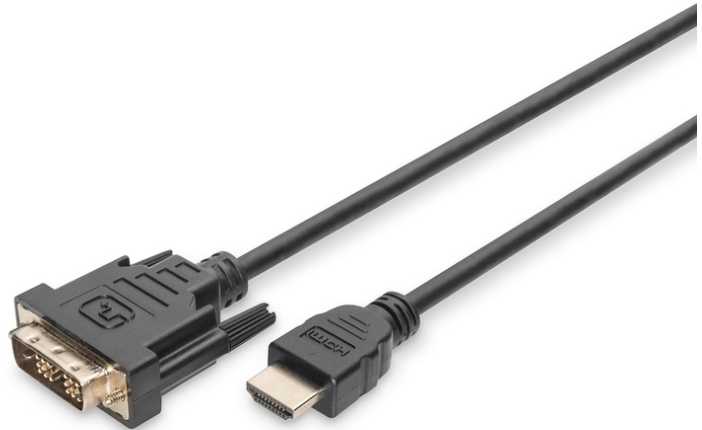

# DIGITUS Câble d'adaptateur HDMI

**DB-330300-020-S**  
**EAN 4016032383383**

**HDMI adapter cable, type A-DVI(18+1) M/M, 2.0m, Full HD, bl**

Ce câble compatible HD sert au raccordement d'appareils audio/vidéo avec différentes interfaces.

**Excellente qualité de la musique et des vidéos**

- Full HD, Single Link
- Assortiment: Câbles HDMI
- AWG: 30
- Connecteur 1: Connecteur HDMI Type A
- Connecteur 2: Connecteur DVI-D (18 + 1)
- Connecteur Surface: plaqué nickel

- Couleur du câble: noir
- Couleur du connecteur: noir
- Matériau du conducteur: Cu
- Norme HDMI: High Speed HDMI
- Norme HDTV: Full HD
- Protection de contact: moulé
- Résolution max. HDTV: 1920 x 1200 Pixel, 60 Hz
- Type de câble: Single Link
- Longueur: 2 m
- AOC - Câble Optique Actif: Non
- Blindage: Double blindage