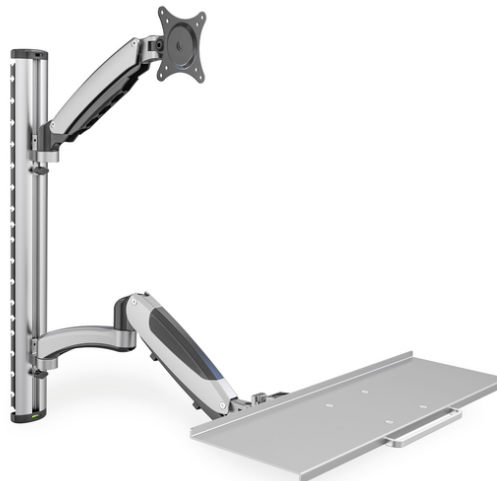

DIGITUS Poste de travail (écran, clavier, souris) Montage mural

DA-90354
EAN 4016032383161

Monitor & Keyboard mount for LCD/LED max. load 8kg, VESA 100x100

Support mural universel pour le montage de l'écran et du clavier avec la possibilité de régler la hauteur de fonctionnement de façon flexible. Définissez un espace de fonctionnement dont la hauteur peut être rapidement ajustée par de nombreuses personnes, bien que de taille différente, en deux gestes rapides et de façon personnalisée. Lors du choix du support, référez-vous uniquement aux mesures VESA et veillez également au poids de l'écran pour vous assurer de la compatibilité.

Support universel pour fixer l'écran et le clavier au mur avec un réglage en hauteur flexible

- Câblage intégré
- Approprié pour les distances standard VESA 75 x 75, 100 x 100 mm
- Charge maximale allant jusqu'à 6 kg par bras
- Poids : 4,2 kg
- Dimensions : 700 x 700 x 520 mm
- Style: Poste de travail PC