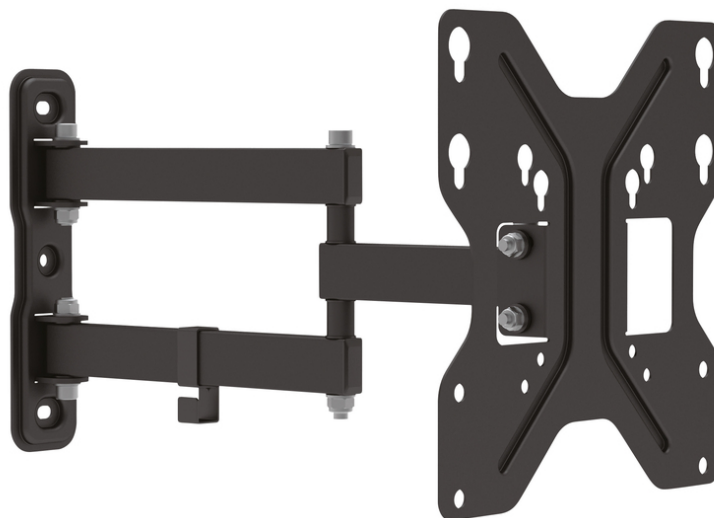

DIGITUS Support mural de moniteur LED/LCD universel

DA-90357
EAN 4016032382706

3D Universal TV/Monitor Mount up to 107cm (42") 15° Tilt, 180° Swivel, max 30kg, VESA max 200x200

Fixation murale universelle par trois niveaux de réglage pour une orientation entièrement souple de l'écran correspondant à l'angle souhaité. Le support mural universel permet le montage d'écrans LED et LCD et de téléviseurs de toutes les marques d'une taille allant jusqu'à 107 cm. Il vous suffit de prendre en compte la taille VESA, ainsi que le poids de votre écran afin de choisir une fixation murale appropriée.

Fixation murale universelle avec possibilités de réglage en trois dimensions

- Approprié pour les normes standard VESA 75 x 75, 100 x 100, 200 x 100 et 200 x 200 mm
- Pour la fixation murale des appareils avec une diagonale d'image de 48cm (19") jusqu'à 107cm (42")
- Charge maximale jusqu'à 30kg
- Poids : 1,7 kg