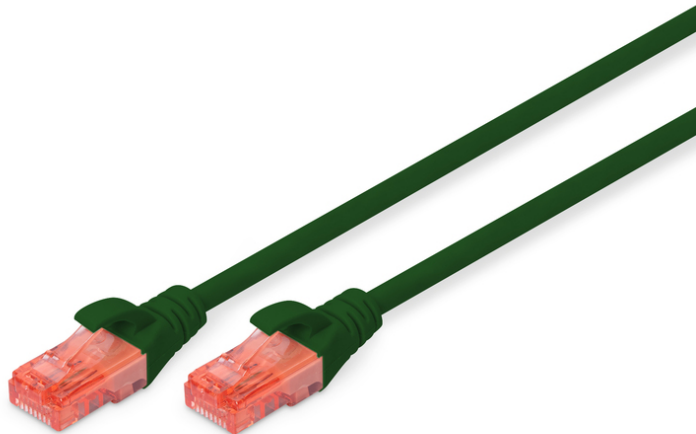

# DIGITUS Câbles de brassage CAT 6 U/UTP

**DK-1612-050/G**  
**EAN 4016032372073**

**CAT 6, U-UTP patch cord, PVC AWG 26/7, length 5 m, color green**

Les câbles à paires, classe E, catégorie 6 DIGITUS® sont fabriqués et testés conformément à la norme CAT 6 ISO/IEC 11801 et DIN EN 50173 Standard. Ils permettent de garantir que l'installation de câbles est conforme à la spécification de canal ISO et EN, et offrent une performance excellente au câblage CAT 6 DIGITUS®. La performance a été testée jusqu'à 250 MHz, y compris les caractéristiques de performance à l'instar de la paradiaphonie (« NEXT »). Les câbles à paires DIGITUS® ont été spécialement conçus pour répondre aux besoins dans les différents domaines d'application de manière intégrale. Chaque câble est doté d'un manchon de protection anti-pli injecté avec décharge de traction. Par ailleurs, le manchon de protection dispose d'un levier à cran qui empêche l'enchevêtrement de câbles et protège en même temps le décrochage du levier à cran du connecteur. La coloration rouge des connecteurs permet une identification simple de la catégorie 6.

**Un débit et une qualité de connexion excellents pour votre réseau.**

- Connecteur 2x RJ45 (8P8C)
- Protecteurs de contact avec protection anti-courbure, dispositif de décharge de traction et protection de levier à cran
- Longueur sur l'embout
- Assortiment: Jarretière (paires torsadées)
- Configuration: 1:1
- Connecteur 1: Connecteur modulaire RJ45 (8/8)
- Connecteur 2: Connecteur modulaire RJ45 (8/8)
- Emballage: DIGITUS Polybag (sac en plastique)
- Catégorie: Cat. 6
- Blindage: U-UTP, non blindé
- Longueur: 5 m
- Couleur: vert
- Gaine: PVC
- Structure: 4x 2 AWG 26/7, paires torsadées
- Version Slim: Non