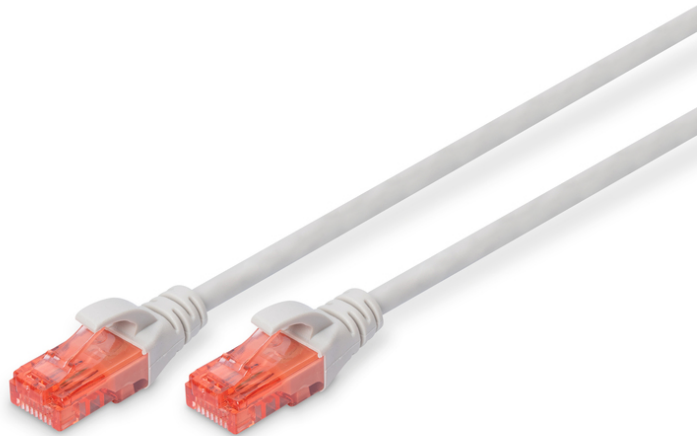

# DIGITUS Câbles de brassage CAT 6 U/UTP

**DK-1612-050**  
**EAN 4016032372042**

**CAT 6, U-UTP patch cord, PVC AWG 26/7, length 5 m, color grey**

Les câbles à paires, classe E, catégorie 6 DIGITUS® sont fabriqués et testés conformément à la norme CAT 6 ISO/IEC 11801 et DIN EN 50173 Standard. Ils permettent de garantir que l'installation de câbles est conforme à la spécification de canal ISO et EN, et offrent une performance excellente au câblage CAT 6 DIGITUS®. La performance a été testée jusqu'à 250 MHz, y compris les caractéristiques de performance à l'instar de la paradiaphonie (« NEXT »). Les câbles à paires DIGITUS® ont été spécialement conçus pour répondre aux besoins dans les différents domaines d'application de manière intégrale. Chaque câble est doté d'un manchon de protection anti-pli injecté avec décharge de traction. Par ailleurs, le manchon de protection dispose d'un levier à cran qui empêche l'enchevêtrement de câbles et protège en même temps le décrochage du levier à cran du connecteur. La coloration rouge des connecteurs permet une identification simple de la catégorie 6.

**Un débit et une qualité de connexion excellents pour votre réseau.**

- Connecteur 2x RJ45 (8P8C)
- Protecteurs de contact avec protection anti-courbure, dispositif de décharge de traction et protection de levier à cran
- Longueur sur l'embout
- Assortiment: Jarretière (paires torsadées)
- Configuration: 1:1
- Connecteur 1: Connecteur modulaire RJ45 (8/8)
- Connecteur 2: Connecteur modulaire RJ45 (8/8)
- Emballage: DIGITUS Polybag (sac en plastique)
- Catégorie: Cat. 6
- Blindage: U-UTP, non blindé
- Longueur: 5 m
- Couleur: gris
- Gaine: PVC
- Structure: 4x 2 AWG 26/7, paires torsadées
- Version Slim: Non