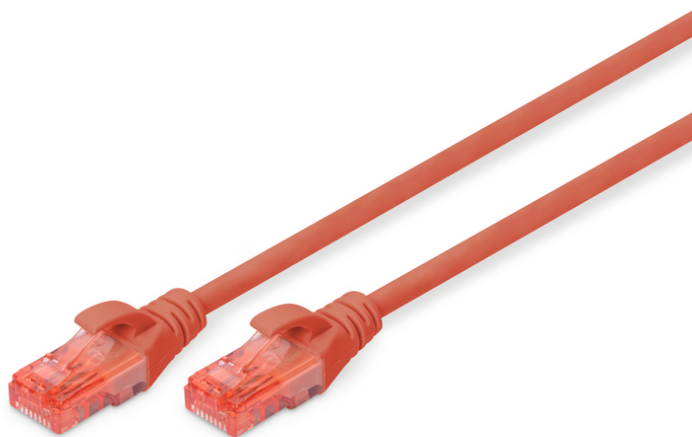

# DIGITUS Câbles de brassage CAT 6 U/UTP

**DK-1612-010/R**  
**EAN 4016032371908**

**CAT 6, U-UTP patch cord, PVC AWG 26/7, length 1 m, color red**

Les câbles à paires, classe E, catégorie 6 DIGITUS® sont fabriqués et testés conformément à la norme CAT 6 ISO/IEC 11801 et DIN EN 50173 Standard. Ils permettent de garantir que l'installation de câbles est conforme à la spécification de canal ISO et EN, et offrent une performance excellente au câblage CAT 6 DIGITUS®. La performance a été testée jusqu'à 250 MHz, y compris les caractéristiques de performance à l'instar de la paradiaphonie (« NEXT »). Les câbles à paires DIGITUS® ont été spécialement conçus pour répondre aux besoins dans les différents domaines d'application de manière intégrale. Chaque câble est doté d'un manchon de protection anti-pli injecté avec décharge de traction. Par ailleurs, le manchon de protection dispose d'un levier à cran qui empêche l'enchevêtrement de câbles et protège en même temps le décrochage du levier à cran du connecteur. La coloration rouge des connecteurs permet une identification simple de la catégorie 6.

**Un débit et une qualité de connexion excellents pour votre réseau.**

- Connecteur 2x RJ45 (8P8C)
- Protectors de contact avec protection anti-courbure, dispositif de décharge de traction et protection de levier à cran
- Longueur sur l'embout
- Assortiment: Jarretière (paires torsadées)
- Configuration: 1:1
- Connecteur 1: Connecteur modulaire RJ45 (8/8)
- Connecteur 2: Connecteur modulaire RJ45 (8/8)
- Emballage: DIGITUS Polybag (sac en plastique)
- Catégorie: Cat. 6
- Blindage: U-UTP, non blindé
- Longueur: 1 m
- Couleur: rouge
- Gaine: PVC
- Structure: 4x 2 AWG 26/7, paires torsadées
- Version Slim: Non