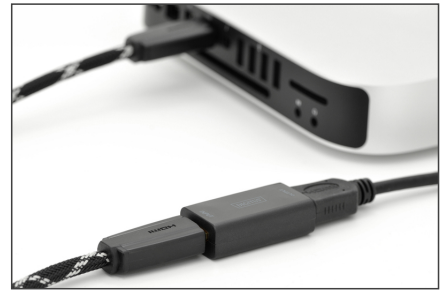

More images: