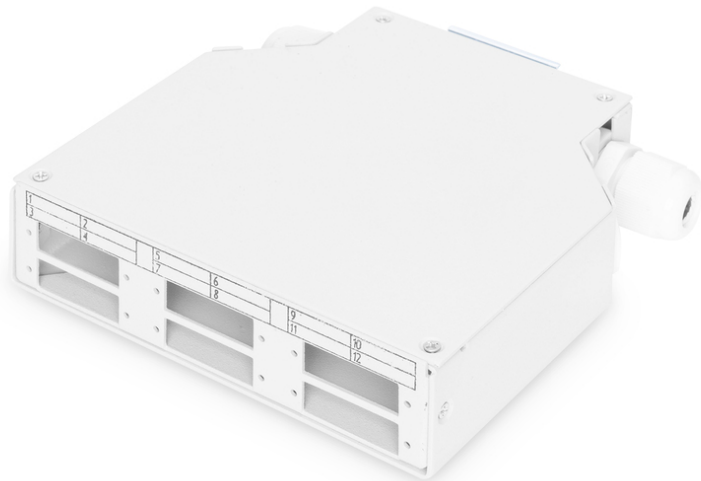

DIGITUS Distribution de profilés chapeau à fibre optique

DN-96890
EAN 4016032370680

DIN Rail Splicing Box for 6x SC/DX Couplers, color grey
Distribution de profilés chapeau pour 6 coupleurs SC/DX

• 125 x 130 x 35 mm (l x L x h)