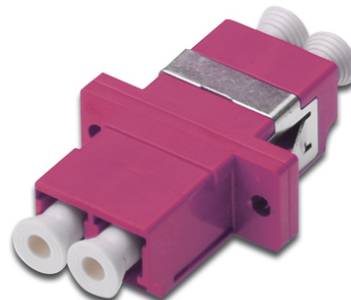

DIGITUS Coupleur LC / LC Duplex, OM4, couleur rose

DN-96019-1
 EAN 4016032342298

FO coupler, duplex, LC to LC, MM, violet, OM4 ceramic sleeve, polymer housing, incl. screws

Le coupleur à fibre optique de haute qualité de DIGITUS® avec fêrulle en céramique sont des compléments idéaux pour l'assemblage des boîtiers d'épissure. Grâce au contrôle de qualité et à la finition précise, les coupleurs garantissent une performance et une qualité de connexion optimale. Chaque coupleur est doté d'un capuchon anti-poussière afin de protéger les fêrules contre les salissures. Par ailleurs, les coupleurs sont livrés avec l'accessoire de fixation approprié pour prévoir l'installation et la fixation immédiate de ceux-ci sur les plaques frontales. L'installation de raccords flexibles DIGITUS®

permet d'obtenir une performance optimale. Ceux-ci sont également de haute qualité et leurs connecteurs fonctionnent parfaitement de manière harmonieuse avec les coupleurs.

La solution idéale pour les boîtiers d'épissure

- LC / LC
- Duplex
- Multimode
- Manchon en céramique de zircon
- Boîtier en plastique
- violet bruyère
- Matériel de fixation inclus

Logistics						
	Number (pcs)	Weight (kg)	Depth (cm)	Width (cm)	Height (cm)	cm ³
Packaging Unit Carton	1000	10.40	26.00	25.00	37.00	24,050.00
Packaging Unit Inside	50	0.52	22.00	14.50	2.00	638.00
Packaging Unit Single	1	0.01	1.00	3.50	3.00	10.50
Net single without Packaging	1	0.01	0.90	2.90	1.30	0.00