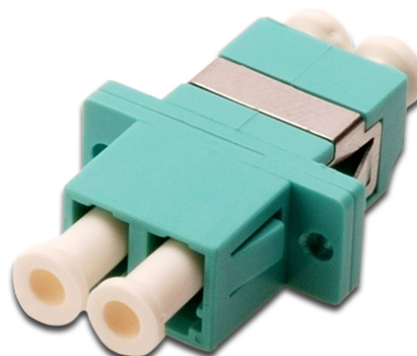

DIGITUS Coupleur LC / LC, multimode

DN-96009-1
 EAN 4016032335917

FO coupler, duplex, LC to LC, MM, color aqua, OM3 ceramic sleeve, polymer housing, incl. screws

Le coupleur à fibre optique de haute qualité de DIGITUS® avec fêrulle en céramique sont des compléments idéaux pour l'assemblage des boîtiers d'épissure. Grâce au contrôle de qualité et à la finition précise, les coupleurs garantissent une performance et une qualité de connexion optimale. Chaque coupleur est doté d'un capuchon anti-poussière afin de protéger les fêrules contre les salissures. Par ailleurs, les coupleurs sont livrés avec l'accessoire de fixation approprié pour prévoir l'installation et la fixation immédiate de ceux-ci sur les plaques frontales. L'installation de raccords flexibles DIGITUS®

permet d'obtenir une performance optimale. Ceux-ci sont également de haute qualité et leurs connecteurs fonctionnent parfaitement de manière harmonieuse avec les coupleurs.

La solution idéale pour les boîtiers d'épissure

- LC / LC
- Duplex
- Multimode
- Manchon en céramique de zircone
- Boîtier en plastique
- Turquoise
- Matériel de fixation inclus

Logistics						
	Number (pcs)	Weight (kg)	Depth (cm)	Width (cm)	Height (cm)	cm ³
Packaging Unit Carton	1500	6.50	26.00	25.50	36.00	23,868.00
Packaging Unit Inside	50	0.22	22.00	14.50	2.00	638.00
Packaging Unit Single	1	0.00	3.00	1.50	1.00	4.50
Net single without Packaging	1	0.01	3.00	1.50	1.00	0.00