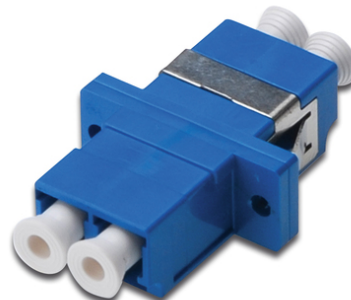

DIGITUS Coupleur LC / LC, monomode

DN-96007-1
 EAN 4016032335764

FO coupler, duplex, LC to LC, SM, color blue, OS2 ceramic sleeve, polymer housing, incl. screws

Le coupleur à fibre optique de haute qualité de DIGITUS® avec fêrulle en céramique sont des compléments idéaux pour l'assemblage des boîtiers d'épissure. Grâce au contrôle de qualité et à la finition précise, les coupleurs garantissent une performance et une qualité de connexion optimale. Chaque coupleur est doté d'un capuchon anti-poussière afin de protéger les fêrules contre les salissures. Par ailleurs, les coupleurs sont livrés avec l'accessoire de fixation approprié pour prévoir l'installation et la fixation immédiate de ceux-ci sur les plaques frontales. L'installation de raccords flexibles DIGITUS®

permet d'obtenir une performance optimale. Ceux-ci sont également de haute qualité et leurs connecteurs fonctionnent parfaitement de manière harmonieuse avec les coupleurs.

La solution idéale pour les boîtiers d'épissure

- LC / LC
- Duplex
- Singlemode
- Manchon en céramique de zircon
- Boîtier en plastique
- Bleu
- Matériel de fixation inclus

Logistics						
	Number (pcs)	Weight (kg)	Depth (cm)	Width (cm)	Height (cm)	cm ³
Packaging Unit Carton	1500	6.04	26.00	25.50	36.00	23,868.00
Packaging Unit Inside	50	0.20	22.00	14.50	2.00	638.00
Packaging Unit Single	1	0.00	2.00	2.00	0.50	2.00
Net single without Packaging	1	0.01	0.90	2.90	1.30	0.00