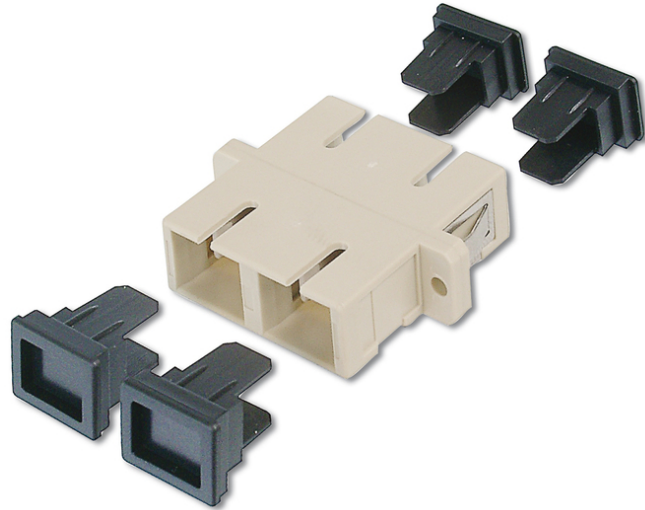

DIGITUS Coupleur SC / SC, multimode

DN-96004-1
EAN 4016032335665

FO coupler, duplex, SC to SC, MM OM2, color grey ceramic sleeve, polymer housing, incl. screws

Le coupleur à fibre optique de haute qualité de DIGITUS® avec fêrulle en céramique sont des compléments idéaux pour l'assemblage des boîtiers d'épissure. Grâce au contrôle de qualité et à la finition précise, les coupleurs garantissent une performance et une qualité de connexion optimale. Chaque coupleur est doté d'un capuchon anti-poussière afin de protéger les fêrules contre les salissures. Par ailleurs, les coupleurs sont livrés avec l'accessoire de fixation approprié pour prévoir l'installation et la fixation immédiate de ceux-ci sur les plaques frontales. L'installation de raccords flexibles DIGITUS®

permet d'obtenir une performance optimale. Ceux-ci sont également de haute qualité et leurs connecteurs fonctionnent parfaitement de manière harmonieuse avec les coupleurs.

La solution idéale pour les boîtiers d'épissure

- SC / SC
- Duplex
- Multimode
- Manchon en céramique de zircone
- Boîtier en plastique
- Gris
- Matériel de fixation inclus

Logistics						
	Number (pcs)	Weight (kg)	Depth (cm)	Width (cm)	Height (cm)	cm ³
Packaging Unit Carton	1500	13.00	41.00	25.50	36.00	37,638.00
Packaging Unit Inside	20	0.17	23.00	17.00	1.20	469.20
Packaging Unit Single	1	0.01	3.50	3.50	1.00	12.25
Net single without Packaging	1	0.01	3.50	3.50	1.00	0.00