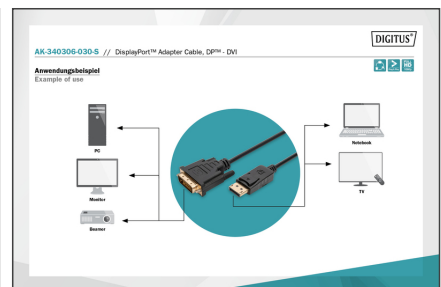

More images: