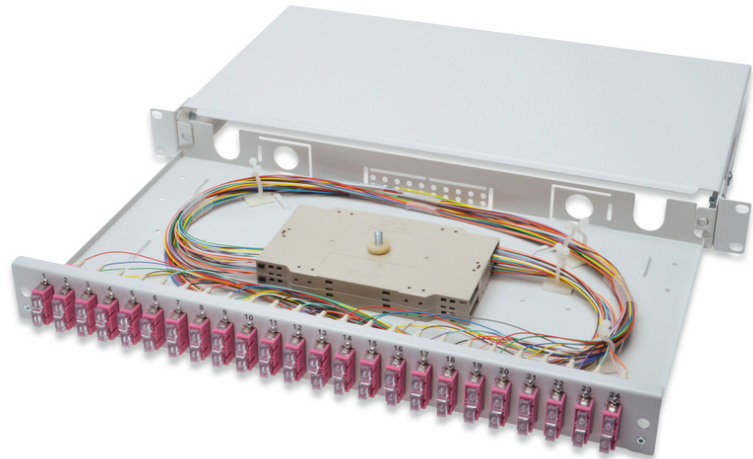

# DIGITUS Boîtier d'épissure à fibre optique, équipé, SC, OM4

DN-96322-4  
EAN 4016032325802

**FO splice box, 1U, equipped, 24x SC DX, OM4 incl. splice cassette, colored pigtails, couplers**

FO splice box, 1U, equipped, 24x SC DX, OM4, incl. splice cassette, colored pigtails, couplers

- Entièrement pré-assemblé, intégré dans des raccords flexibles fibrés et inséré dans une/des cassette(s) d'épissure, Porte-épissures pour le sertissage
- Raccords flexibles colorés
- Coupleurs avec fêrûle en céramique de zircon
- Coupleurs contenus dans un boîtier en plastique
- Boîtier de porteuse en tôle d'acier de 1,0 mm, verni

- 1 unité de hauteur (44,45 mm)
- Largeur : 483 mm (19 po)
- Profondeur : 240 mm
- Raccord à vis M20/M25, cassette, couvercle de cassette et résistance à la traction inclus.
- Amovible
- Assemblage: Boîte d'épissure
- Couleur: gris clair, RAL 7035
- Nombre de fibres: 48
- Type: coulissant
- Type de connecteur: SC / UPC / duplex
- Type de fibre optique: OM4