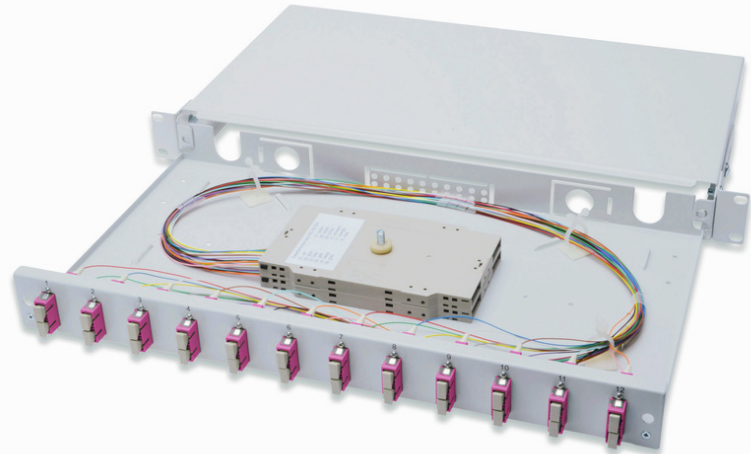

# DIGITUS Boîtier d'épissure à fibre optique, équipé, SC, OM4

DN-96321-4  
EAN 4016032325796

**FO splice box, 1U, equipped, 12x SC DX, OM4 incl. splice cassette, colored pigtails, couplers**

FO splice box, 1U, equipped, 12x SC DX, OM4, incl. splice cassette, colored pigtails, couplers

- Entièrement pré-assemblé, intégré dans des raccords flexibles fibrés et inséré dans une/des cassette(s) d'épissure, Porte-épissures pour le sertissage
- Raccords flexibles colorés
- Coupleurs avec fêrulle en céramique de zircon
- Coupleurs contenus dans un boîtier en plastique
- Boîtier de porteuse en tôle d'acier de 1,0 mm, verni

- 1 unité de hauteur (44,45 mm)
- Largeur : 483 mm (19 po)
- Profondeur : 240 mm
- Raccord à vis M20/M25, cassette, couvercle de cassette et résistance à la traction inclus.
- 12x SC duplex, multimode OM4
- Assemblage: Boîte d'épissure
- Couleur: gris clair, RAL 7035
- Nombre de fibres: 24
- Type: coulissant
- Type de connecteur: SC / UPC / duplex
- Type de fibre optique: OM4