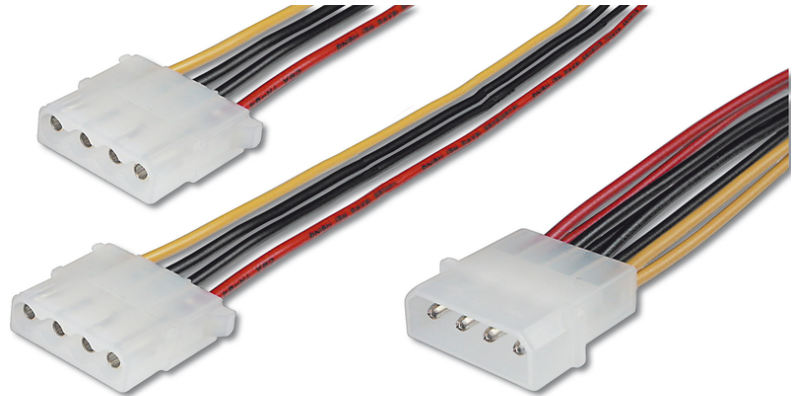

DIGITUS Câble d'alimentation interne en Y

AK-430400-002-M
 EAN 4016032325123

Internal Y-power supply cable 0.20m, IDE - 2x IDE connector

You can never have enough power connections. Whether disk drives, fans, lighting or other consumers, these adaptors doubles the connection at power supply unit for two 13.3 cm (5.25") disk drives.

Connexion et alimentation électrique sûres

- IDE mâle (13,4cm/5.25") <=> 2x IDE femelle (13,4cm/5.25")
- Assortiment: Câbles Alimentation interne
- AWG: 18

- Connecteur 1: Connecteur d'alimentation IDE (5,25")
- Connecteur 2: 2x connecteur d'alimentation IDE (5,25")
- Couleur du câble: divers
- Couleur du connecteur: transparent
- Matériau du conducteur: Cu
- Protection de contact: plastique
- Longueur: 0.2 m
- Blindage: Non blindé