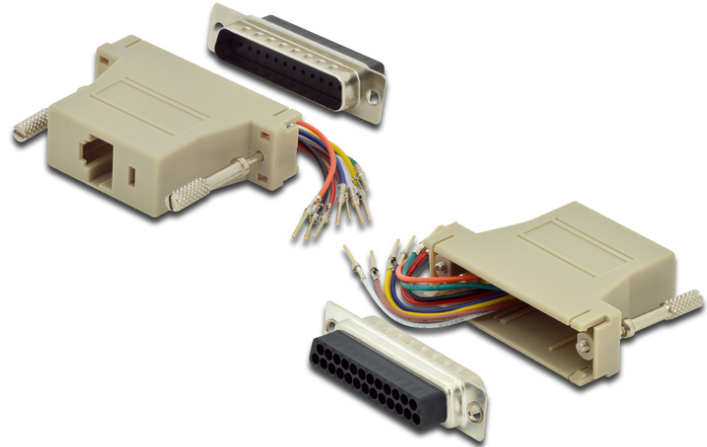

# DIGITUS RS 232 adapter

AK-610518-000-I  
 EAN 4016032325116

**Adapter, DB25, RJ45, Modular DB25 M, RJ45 F,**  
 RS 232 to RJ45 adapter for self assembling  
**Câblage selon vos besoins**

- Sub-D, 25-p^ples, avec vis hexag.
- Boitier PVC , couleur beige
- Assortiment: Adaptateurs série et parallèle