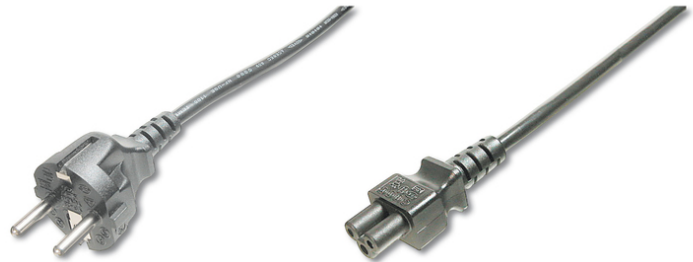

# DIGITUS Cordon d'alimentation

AK-440115-008-S  
 EAN 4016032322948

**Power Cord, CEE 7/7 (Typ-F) - C5 M/F, 0,75m, H05VV-F3G 0.75qmm, bl**

Ce cordon d'alimentation, également appelé câble d'alimentation avec « Mickey Mouse » ou « câble en trèfle », sert au raccordement d'un laptop ou d'un bloc d'alimentation à l'installation électrique domestique (prise femelle).

**Approbation allemande**

- Assortiment: Câbles de raccordement des appareils
- Capacité électrique: 250 V / 10 A
- Connecteur 1: Connecteur Schuko (CEE 7/7)

- Connecteur 2: Connecteur IEC C5
- Connecteur Surface: plaqué nickel
- Couleur du câble: noir
- Couleur du connecteur: noir
- Coupe transversale du conducteur: 0,75 mm<sup>2</sup>
- Emballage: Polybag
- Matériau du conducteur: Cu
- Norme de câble: H05 VV F3G
- Protection de contact: moulé
- Longueur: 0.75 m
- Blindage: Non blindé