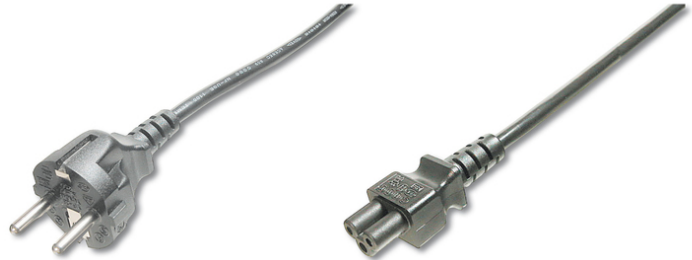

DIGITUS Cordon d'alimentation

AK-440115-012-S
 EAN 4016032322788

Power Cord, CEE 7/7 (Typ-F) - C5 M/F, 1.2m, H05VV-F3G 0.75qmm, bl

Ce cordon d'alimentation, également appelé câble d'alimentation avec « Mickey Mouse » ou « câble en trèfle », sert au raccordement d'un laptop ou d'un bloc d'alimentation à l'installation électrique domestique (prise femelle).

Approbation allemande

- Assortiment: Câbles de raccordement des appareils
- Capacité électrique: 250 V / 10 A
- Connecteur 1: Connecteur Schuko (CEE 7/7)

- Connecteur 2: Connecteur IEC C5
- Connecteur Surface: plaqué nickel
- Couleur du câble: noir
- Couleur du connecteur: noir
- Coupe transversale du conducteur: 0,75 mm²
- Emballage: Polybag
- Matériau du conducteur: Cu
- Norme de câble: H05 VV F3G
- Protection de contact: moulé
- Longueur: 1.2 m
- Blindage: Non blindé