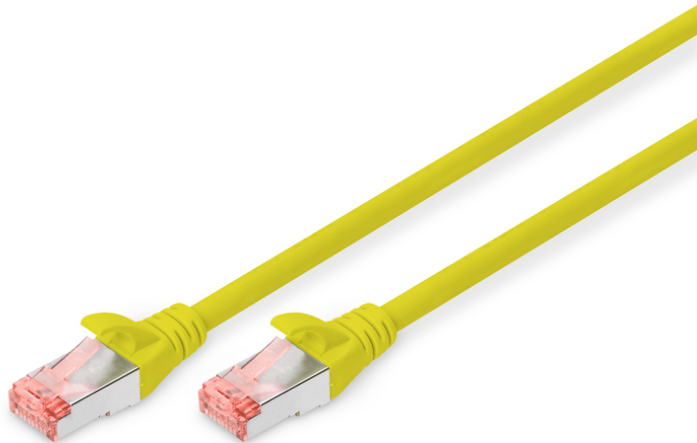

DIGITUS Câble de liaison CAT 6 S/FTP

DK-1644-100/Y
EAN 4016032322276

CAT 6 S-FTP patch cord, Cu, LSZH AWG 27/7, length 10 m, color yellow

Les câbles à paires, classe E, catégorie 6 DIGITUS® sont fabriqués et testés conformément à la norme CAT 6 ISO/IEC 11801 et DIN EN 50173 Standard. Ils permettent de garantir que l'installation de câbles est conforme à la spécification de canal ISO et EN, et offrent une performance excellente au câblage CAT 6 DIGITUS®. La performance a été testée jusqu'à 250 MHz, y compris les caractéristiques de performance à l'instar de la paradiaphonie (« NEXT »). Les câbles à paires DIGITUS® ont été spécialement conçus pour répondre aux besoins dans les différents domaines d'application de manière intégrale. Chaque câble est doté d'un manchon de protection anti-pli injecté avec décharge de traction. Par ailleurs, le manchon de protection dispose d'un levier à cran qui empêche l'enchevêtrement de câbles et protège en même temps le décrochage du levier à cran du connecteur. La coloration rouge des connecteurs permet une identification simple de la catégorie 6.

Un débit et une qualité de connexion excellents pour votre réseau.

- Connecteur 2x RJ45 (8P8C)
- Connecteur avec design innovant
- Coquilles de protection munies d'anti-coques et de décharges de tension
- Longueur sur l'embout
- Conducteur intérieur : Cuivre (Cu)
- Configuration: 1:1
- Connecteur 1: Connecteur modulaire RJ45 (8/8)
- Connecteur 2: Connecteur modulaire RJ45 (8/8)
- Emballage: DIGITUS Polybag (sac en plastique)
- Catégorie: Cat. 6
- Blindage: S-FTP, blindage par feuillard et par tresse
- Longueur: 10 m
- Couleur: jaune
- Gaine: LSOH
- Structure: 4x 2 AWG 27/7, paires torsadées
- Version Slim: Non