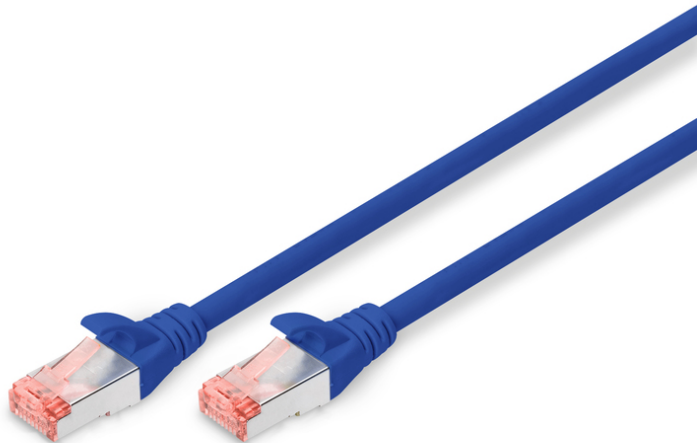

DIGITUS Câble de liaison CAT 6 S/FTP

DK-1644-050/B
EAN 4016032322016

CAT 6 S-FTP patch cord, Cu, LSZH AWG 27/7, length 5 m, color blue

Les câbles à paires, classe E, catégorie 6 DIGITUS® sont fabriqués et testés conformément à la norme CAT 6 ISO/IEC 11801 et DIN EN 50173 Standard. Ils permettent de garantir que l'installation de câbles est conforme à la spécification de canal ISO et EN, et offrent une performance excellente au câblage CAT 6 DIGITUS®. La performance a été testée jusqu'à 250 MHz, y compris les caractéristiques de performance à l'instar de la paradiaphonie (« NEXT »). Les câbles à paires DIGITUS® ont été spécialement conçus pour répondre aux besoins dans les différents domaines d'application de manière intégrale. Chaque câble est doté d'un manchon de protection anti-pli injecté avec décharge de traction. Par ailleurs, le manchon de protection dispose d'un levier à cran qui empêche l'enchevêtrement de câbles et protège en même temps le décrochage du levier à cran du connecteur. La coloration rouge des connecteurs permet une identification simple de la catégorie 6.

Un débit et une qualité de connexion excellents pour votre réseau.

- Connecteur 2x RJ45 (8P8C)
- Protecteurs de contact avec protection anti-courbure, dispositif de décharge de traction et protection de levier à cran
- Longueur sur l'embout
- Conducteur intérieur : Cuivre (Cu)
- Configuration: 1:1
- Connecteur 1: Connecteur modulaire RJ45 (8/8)
- Connecteur 2: Connecteur modulaire RJ45 (8/8)
- Emballage: DIGITUS Polybag (sac en plastique)
- Catégorie: Cat. 6
- Blindage: S-FTP, blindage par feuillard et par tresse
- Longueur: 5 m
- Couleur: bleu
- Gaine: LSOH
- Structure: 4x 2 AWG 27/7, paires torsadées
- Version Slim: Non