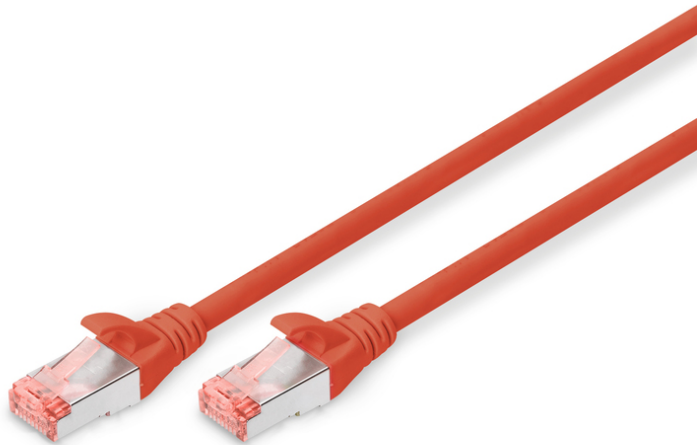

DIGITUS Câble de liaison CAT 6 S/FTP

DK-1644-020/R
EAN 4016032321781

CAT 6 S-FTP patch cord, Cu, LSZH AWG 27/7, length 2 m, color red

Les câbles à paires, classe E, catégorie 6 DIGITUS® sont fabriqués et testés conformément à la norme CAT 6 ISO/IEC 11801 et DIN EN 50173 Standard. Ils permettent de garantir que l'installation de câbles est conforme à la spécification de canal ISO et EN, et offrent une performance excellente au câblage CAT 6 DIGITUS®. La performance a été testée jusqu'à 250 MHz, y compris les caractéristiques de performance à l'instar de la paradiaphonie (« NEXT »). Les câbles à paires DIGITUS® ont été spécialement conçus pour répondre aux besoins dans les différents domaines d'application de manière intégrale. Chaque câble est doté d'un manchon de protection anti-pli injecté avec décharge de traction. Par ailleurs, le manchon de protection dispose d'un levier à cran qui empêche l'enchevêtrement de câbles et protège en même temps le décrochage du levier à cran du connecteur. La coloration rouge des connecteurs permet une identification simple de la catégorie 6.

Un débit et une qualité de connexion excellents pour votre réseau.

- Connecteur 2x RJ45 (8P8C)
- Protecteurs de contact avec protection anti-courbure, dispositif de décharge de traction et protection de levier à cran
- Longueur sur l'embout
- Conducteur intérieur : Cuivre (Cu)
- Configuration: 1:1
- Connecteur 1: Connecteur modulaire RJ45 (8/8)
- Connecteur 2: Connecteur modulaire RJ45 (8/8)
- Emballage: DIGITUS Polybag (sac en plastique)
- Catégorie: Cat. 6
- Blindage: S-FTP, blindage par feuillard et par tresse
- Longueur: 2 m
- Couleur: rouge
- Gaine: LSOH
- Structure: 4x 2 AWG 27/7, paires torsadées
- Version Slim: Non