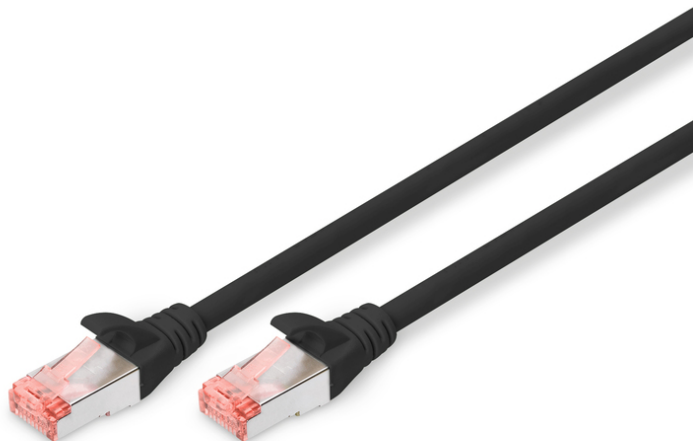

DIGITUS Câble de liaison CAT 6 S/FTP

DK-1644-020/BL
EAN 4016032321743

CAT 6 S-FTP patch cord, Cu, LSZH AWG 27/7, length 2 m, color black

Les câbles à paires, classe E, catégorie 6 DIGITUS® sont fabriqués et testés conformément à la norme CAT 6 ISO/IEC 11801 et DIN EN 50173 Standard. Ils permettent de garantir que l'installation de câbles est conforme à la spécification de canal ISO et EN, et offrent une performance excellente au câblage CAT 6 DIGITUS®. La performance a été testée jusqu'à 250 MHz, y compris les caractéristiques de performance à l'instar de la paradiaphonie (« NEXT »). Les câbles à paires DIGITUS® ont été spécialement conçus pour répondre aux besoins dans les différents domaines d'application de manière intégrale. Chaque câble est doté d'un manchon de protection anti-pli injecté avec décharge de traction. Par ailleurs, le manchon de protection dispose d'un levier à cran qui empêche l'enchevêtrement de câbles et protège en même temps le décrochage du levier à cran du connecteur. La coloration rouge des connecteurs permet une identification simple de la catégorie 6.

Un débit et une qualité de connexion excellents pour votre réseau.

- Connecteur 2x RJ45 (8P8C)
- Protecteurs de contact avec protection anti-courbure, dispositif de décharge de traction et protection de levier à cran
- Longueur sur l'embout
- Conducteur intérieur : Cuivre (Cu)
- Configuration: 1:1
- Connecteur 1: Connecteur modulaire RJ45 (8/8)
- Connecteur 2: Connecteur modulaire RJ45 (8/8)
- Emballage: DIGITUS Polybag (sac en plastique)
- Catégorie: Cat. 6
- Blindage: S-FTP, blindage par feuillard et par tresse
- Longueur: 2 m
- Couleur: noir
- Gaine: LSOH
- Structure: 4x 2 AWG 27/7, paires torsadées
- Version Slim: Non