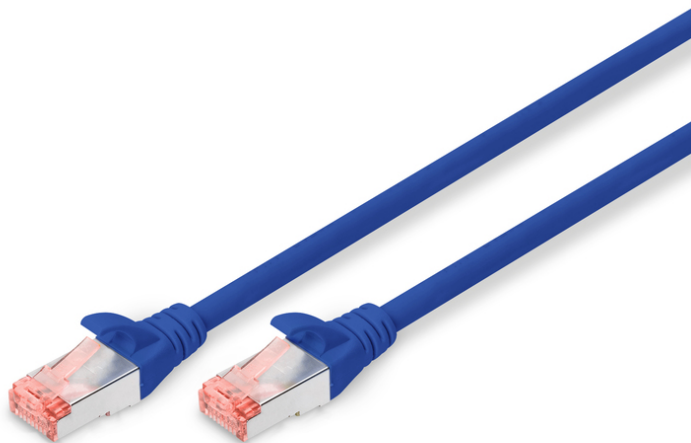

# DIGITUS Câble de liaison CAT 6 S/FTP

DK-1644-020/B  
EAN 4016032321729

**CAT 6 S-FTP patch cord, Cu, LSZH AWG 27/7, length 2 m, color blue**

La nouvelle série de câbles de brassage DIGITUS est disponible avec un connecteur révisé sur le marché. Le manchon anti-flambage muni d'une protection de levier à cran empêche l'accrochage des câbles et protège en même temps le levier à cran contre toute interruption. Les connecteurs se distinguent par leur couleur : le bleu pour un connecteur CAT5e, le rouge pour un connecteur CAT6 et le jaune pour un connecteur CAT6A. En outre, nous proposons des connecteurs de nombreuses longueurs et couleurs différentes afin de satisfaire toutes les exigences.

**Un débit et une qualité de connexion excellents pour votre réseau.**

- Connecteur 2x RJ45 (8P8C)

- Protecteurs de contact avec protection anti-courbure, dispositif de décharge de traction et protection de levier à cran
- Longueur sur l'embout
- Conducteur intérieur : Cuivre (Cu)
- Configuration: 1:1
- Connecteur 1: Connecteur modulaire RJ45 (8/8)
- Connecteur 2: Connecteur modulaire RJ45 (8/8)
- Emballage: DIGITUS Polybag (sac en plastique)
- Catégorie: Cat. 6
- Blindage: S-FTP, blindage par feuillard et par tresse
- Longueur: 2 m
- Couleur: bleu
- Gaine: LSOH
- Structure: 4x 2 AWG 27/7, paires torsadées
- Version Slim: Non