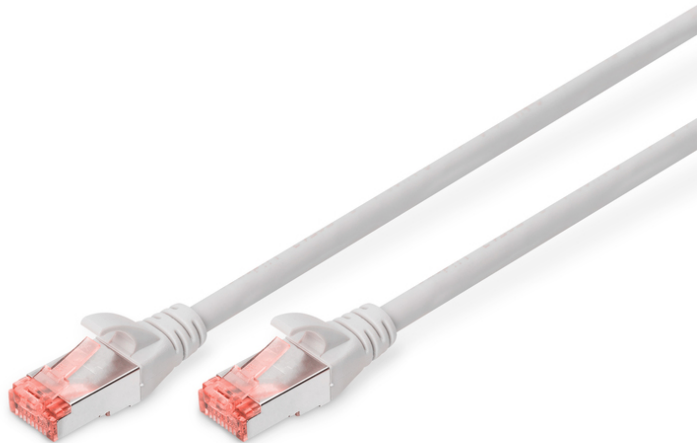

DIGITUS Câble de liaison CAT 6 S/FTP

DK-1644-020
EAN 4016032321712

CAT 6 S-FTP patch cord, Cu, LSZH AWG 27/7, length 2 m, color grey

Les câbles à paires, classe E, catégorie 6 DIGITUS® sont fabriqués et testés conformément à la norme CAT 6 ISO/IEC 11801 et DIN EN 50173 Standard. Ils permettent de garantir que l'installation de câbles est conforme à la spécification de canal ISO et EN, et offrent une performance excellente au câblage CAT 6 DIGITUS®. La performance a été testée jusqu'à 250 MHz, y compris les caractéristiques de performance à l'instar de la paradiaphonie (« NEXT »). Les câbles à paires DIGITUS® ont été spécialement conçus pour répondre aux besoins dans les différents domaines d'application de manière intégrale. Chaque câble est doté d'un manchon de protection anti-pli injecté avec décharge de traction. Par ailleurs, le manchon de protection dispose d'un levier à cran qui empêche l'enchevêtrement de câbles et protège en même temps le décrochage du levier à cran du connecteur. La coloration rouge des connecteurs permet une identification simple de la catégorie 6.

Un débit et une qualité de connexion excellents pour votre réseau.

- Connecteur 2x RJ45 (8P8C)
- Protecteurs de contact avec protection anti-courbure, dispositif de décharge de traction et protection de levier à cran
- Longueur sur l'embout
- Conducteur intérieur : Cuivre (Cu)
- Configuration: 1:1
- Connecteur 1: Connecteur modulaire RJ45 (8/8)
- Connecteur 2: Connecteur modulaire RJ45 (8/8)
- Emballage: DIGITUS Polybag (sac en plastique)
- Catégorie: Cat. 6
- Blindage: S-FTP, blindage par feuillard et par tresse
- Longueur: 2 m
- Couleur: gris
- Gaine: LSOH
- Structure: 4x 2 AWG 27/7, paires torsadées
- Version Slim: Non