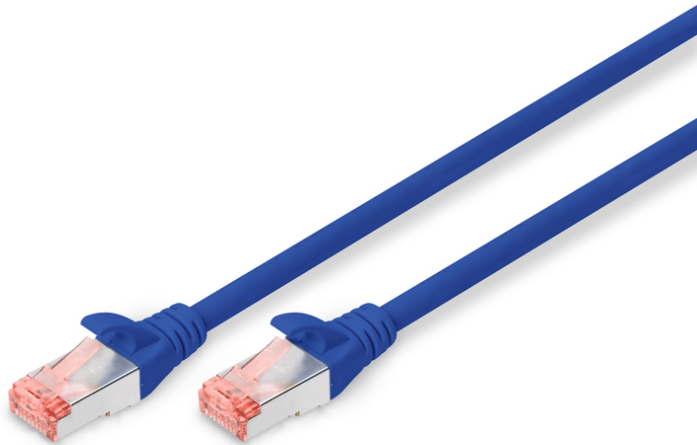

DIGITUS Câble de liaison CAT 6 S/FTP

DK-1644-005/B
EAN 4016032321569

CAT 6 S-FTP patch cord, Cu, LSZH AWG 27/7, length 0.5 m, color blue

Les câbles à paires, classe E, catégorie 6 DIGITUS® sont fabriqués et testés conformément à la norme CAT 6 ISO/IEC 11801 et DIN EN 50173 Standard. Ils permettent de garantir que l'installation de câbles est conforme à la spécification de canal ISO et EN, et offrent une performance excellente au câblage CAT 6 DIGITUS®. La performance a été testée jusqu'à 250 MHz, y compris les caractéristiques de performance à l'instar de la paradiaphonie (« NEXT »). Les câbles à paires DIGITUS® ont été spécialement conçus pour répondre aux besoins dans les différents domaines d'application de manière intégrale. Chaque câble est doté d'un manchon de protection anti-pli injecté avec décharge de traction. Par ailleurs, le manchon de protection dispose d'un levier à cran qui empêche l'enchevêtrement de câbles et protège en même temps le décrochage du levier à cran du connecteur. La coloration rouge des connecteurs permet une identification simple de la catégorie 6.

Un débit et une qualité de connexion excellents pour votre réseau.

- Connecteur 2x RJ45 (8P8C)
- Protecteurs de contact avec protection anti-courbure, dispositif de décharge de traction et protection de levier à cran
- Longueur sur l'embout
- Conducteur intérieur : Cuivre (Cu)
- Configuration: 1:1
- Connecteur 1: Connecteur modulaire RJ45 (8/8)
- Connecteur 2: Connecteur modulaire RJ45 (8/8)
- Emballage: DIGITUS Polybag (sac en plastique)
- Catégorie: Cat. 6
- Blindage: S-FTP, blindage par feuillard et par tresse
- Longueur: 0.5 m
- Couleur: bleu
- Gaine: LSOH
- Structure: 4x 2 AWG 27/7, paires torsadées
- Version Slim: Non