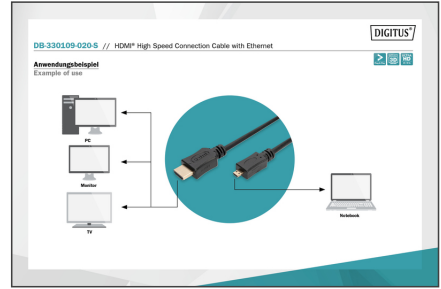

More images:

HDMI® High Speed Connection Cable with Ethernet